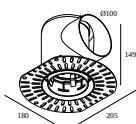

Uitsparingsmaat (mm): 55

Montage kit

15212 2030 MOUNTING KIT SPY 39/52 TRIMLESS O.F.A.

Uitsparingsmaat (mm): 105

DELTALIGHT

SPY 52 TRIMLESS HE 94020

19807 9420 B

Montage kit spanplafond

15212 0080 MOUNTING KIT SPY 39/52 TRIMLESS CSC

15212 0160 MOUNTING KIT SPY 39/52 TRIMLESS WSC

Montage kit - side air + light

29810 0030 MOUNTING KIT SIDE AIR 103

Uitsparingsmaat (mm): 168

Montage kit - top air + light