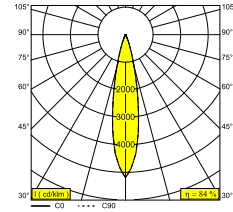

Bekijk op website

Algemene info

LOCATIE	binnen
INSTALLATIE	Plafond Inbouw
ZAAGMAAT/OPENING (MM)	rond - Ø KIT
INBOUWDIEPTE (MM)	80
STOF EN WATERDICHTHEID	IP20
GEWICHT (KG)	0.4
RICHTBAARHEID	0° tot 45° zwenkbaar, 355° roteerbaar
INFO	LENS FL-20° EXCL.LED POWER SUPPLY 350mA-DC

Elektrische info

KLASSE	III
DIM TYPE	afhankelijk van de te kiezen externe voeding
ENERGIE KLASSE	D

Info lichtbron

LIGHTSOURCE NAME	LED
LICHTBRON	LED array 6W / CRI>90 (R9: 60) / 4000K / 975lm
TM-30-15 WAARDEN	rf: 96 / Rg: 99
SDCM	SDCM2
RISK-GROEP	RG1
LM80	L90B10 > 50000
BEAMANGLE	20°
LED TECHNIEK (LICHTBRON)	975lm // 6W // 163lm/W
LED TECHNIEK (TOESTEL)	790lm // 6,9W // 114lm/W