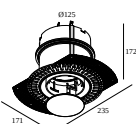

15212 0080 MOUNTING KIT SPY 39/52 TRIMLESS CSC

15212 0160 MOUNTING KIT SPY 39/52 TRIMLESS WSC

Montage kit - side air + light

29810 0030 MOUNTING KIT SIDE AIR 103

Uitsparingsmaat (mm): 168

Montage kit - top air + light

29810 0230 MOUNTING KIT TOP AIR 103

Uitsparingsmaat (mm): 135

Montage kit - side air only

29810 0100 MOUNTING KIT SIDE AIR ONLY 1

Uitsparingsmaat (mm): 168

Montage kit - top air only

29810 0200 MOUNTING KIT TOP AIR ONLY 1

Uitsparingsmaat (mm): 135

DELTALIGHT

SPY 52 TRIMLESS HE 94020

19807 9420 B

Montage kit - no air

29810 0070 MOUNTING KIT NO AIR 103

Uitsparingsmaat (mm): 168

Maak je product af