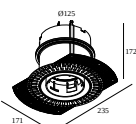

Uitsparingsmaat (mm): 55

Montage kit

15212 2030 MOUNTING KIT SPY 39/52 TRIMLESS O.F.A.

Uitsparingsmaat (mm): 105

DELTALIGHT

SPY 52 TRIMLESS HE 94020

19807 9420 B

Montage kit spanplafond

15212 0080 MOUNTING KIT SPY 39/52 TRIMLESS CSC

15212 0160 MOUNTING KIT SPY 39/52 TRIMLESS WSC

Montage kit - side air + light

29810 0030 MOUNTING KIT SIDE AIR 103

Uitsparingsmaat (mm): 168

Montage kit - top air + light

29810 0230 MOUNTING KIT TOP AIR 103

Uitsparingsmaat (mm): 135

Montage kit - side air only

29810 0100 MOUNTING KIT SIDE AIR ONLY 1

Uitsparingsmaat (mm): 168

Montage kit - top air only

29810 0200 MOUNTING KIT TOP AIR ONLY 1