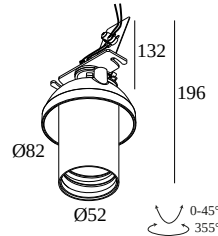

Bekijk op website

Algemene info

LOCATIE	binnen
INSTALLATIE	Plafond Inbouw
ZAAGMAAT/OPENING (MM)	rond - Ø KIT
INBOUWDIEPTE (MM)	80
STOF EN WATERDICHTHEID	IP20
GEWICHT (KG)	0.4
RICHTBAARHEID	0° tot 45° zwenkbaar, 355° roteerbaar
INFO	LENS FL-20° EXCL.LED POWER SUPPLY 350mA-DC

VERVOLLEDIG UW SPECIFICATIE

Noodunits

21032 0270 B EMERGENCY UNIT 7W / 1h + LED INDICATOR HOLDER B

Uitsparingsmaat (mm): 27

DELTALIGHT

SPY 52 TRIMLESS HE 94020

19807 9420 B

21032 0270 W EMERGENCY UNIT 7W / 1h + LED INDICATOR HOLDER W