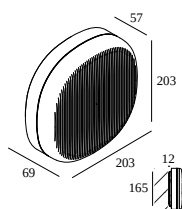

NEBBIA 20 930 DIM5 CLEAR

31536 9305 W

DISPONIBLE EN
BLANC 31536 9305 W

 [Voir sur le site Web](#)

Informations générales

EMPLACEMENT	interieur-exterieur
INSTALLATION	Plafond Applique, Mur Applique
INDICE DE PROTECTION	IP65
PROTECTION CONTRE L'IMPACT MÉCANIQUE	IK06
POIDS (KG)	2.5
ORIENTATION	non réglable