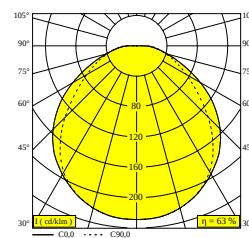

NEBBIA 20 930 DIM5 CLEAR

31536 9305 W

DISPONIBLE EN
BLANC 31536 9305 W

 [Voir sur le site Web](#)

Informations générales

EMPLACEMENT	interieur-exterieur
INSTALLATION	Plafond Applique, Mur Applique
INDICE DE PROTECTION	IP65
PROTECTION CONTRE L'IMPACT MÉCANIQUE	IK06
POIDS (KG)	2.5
ORIENTATION	non réglable