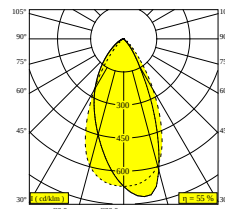

[Bekijk op website](#)

Algemene info

LOCATIE	binnen
INSTALLATIE	Laagspanningssystemen Laagspanningssysteem montage
STOF EN WATERDICHTHEID	IP20
GEWICHT (KG)	0,3
RICHTBAARHEID	0° tot 85° zwenkbaar, 355° roteerbaar
INFO	WALLWASH LENS EXCL.LED POWER SUPPLY 48V-DC

Elektrische info

ELEKTRISCH	48V-DC
KLASSE	III
DIM TYPE	DALI
ENERGIE KLASSE	E
CERTIFICATES	CB, ENEC

Info lichtbron

LIGHTSOURCE NAME	LED
LICHTBRON	LED array 5,8W / CRI>90 (R9: 52) / 3000K / 787lm
TM-30 WAARDEN	rf: 90 / Rg: 99
SMDC	SDCM1
RISK-GROEP	RG1
LM80	L90B10 > 50000
LED TECHNIEK (LICHTBRON)	787lm // 5,8W // 135lm/W
LED TECHNIEK (TOESTEL)	431lm // 6,7W // 65lm/W

Benodigheden

LED POWER SUPPLY 48V-DC

Voor gedetailleerde montage gegevens, consulteer de handleiding : [27330_XXX5_HAND.pdf](#)