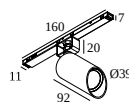

SPL14 - SPY 39 WALLWASH 930 DIM5

27330 9305 B

BESCHIKBAAR IN
ZWART 27330 9305 B
FLEMISH BRONZE 27330 9305 FBR
FLEMISH GOLD 27330 9305 FG
GOUD KLEUR 27330 9305 GC
WIT 27330 9305 W

[Bekijk op website](#)

Algemene info

LOCATIE	binnen
INSTALLATIE	Laagspanningssystemen Laagspanningssysteem montage
STOF EN WATERDICHTHEID	IP20
GEWICHT (KG)	0,3
RICHTBAARHEID	0° tot 85° zwenkbaar, 355° roteerbaar
INFO	WALLWASH LENS EXCL.LED POWER SUPPLY 48V-DC

Elektrische info

ELEKTRISCH	48V-DC
KLASSE	III
DIM TYPE	DALI
ENERGIE KLASSE	E
CERTIFICATES	CB, ENEC

Info lichtbron

LIGHTSOURCE NAME	LED
LICHTBRON	LED array 5,8W / CRI>90 (R9: 52) / 3000K / 787lm
TM-30 WAARDEN	rf: 90 / Rg: 99
SMDC	SDCM1
RISK-GROEP	RG1
LM80	L90B10 > 50000
LED TECHNIEK (LICHTBRON)	787lm // 5,8W // 135lm/W
LED TECHNIEK (TOESTEL)	431lm // 6,7W // 65lm/W

Benodigheden

LED POWER SUPPLY 48V-DC

Voor gedetailleerde montage gegevens, consulteer de handleiding : [27330_XXX5_HAND.pdf](#)