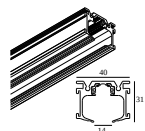

21012 0230 LED POWER SUPPLY 48V-DC / 100W

10

Tipo di regolazione: non dimmerabile

Dimensione del foro (mm): 40

21012 0240 LED POWER SUPPLY 48V-DC / 200W

20

Tipo di regolazione: non dimmerabile

Dimensione del foro (mm): 40

CONFIGURAZIONI COMPATIBILI

SPLITLINE 14 profile

Colori disponibili

27300 0020 SPL14 - PROFILE 2m

27300 0030 SPL14 - PROFILE 3m

Notes:

DELTALIGHT

SPL14 - SPY 39 WALLWASH 930 DIM5