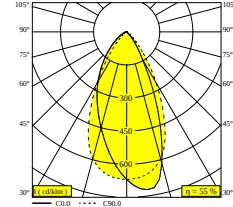

[Visualizza sul sito web](#)

Informazioni generali

AMBIENTE	indoor
IP	Sistemi a bassa tensione Montato su apparecchio di sistema
PROTEZIONE DELL'INGRESSO	IP20
PESO (KG)	0.3
ORIENTABILITÀ	0° to 85° girevole, 355° rotazione
INFORMAZIONI	WALLWASH LENS EXCL.LED POWER SUPPLY 48V-DC

Informazioni elettriche

ELETTRICO	48V-DC
CLASSE DI ISOLAMENTO	III
TIPO DI DIMMERAZIONE	DALI
CLASSE ENERGETICA	E
CERTIFICATI	CB, ENEC

Informazioni sulla Sorgente luminosa

LIGHTSOURCE NAME	LED
SORGENTE LUMINOSA	LED array 5,8W / CRI>90 (R9: 52) / 3000K / 787lm
TM-30	rf: 90 / Rg: 99
SDMC	SDCM1
GRUPPO DI RISCHIO	RG1
LM80	L90B10 > 50000
SPECIFICHE TECNICHE (SORGENTE LUMINOSA)	787lm // 5,8W // 135lm/W
SPECIFICHE TECNICHE (APPARECCHIO DI ILLUMINAZIONE)	431lm // 6,7W // 65lm/W

Requisiti

LED POWER SUPPLY 48V-DC

Per istruzioni di installazione dettagliate, consultare il manuale : [27330_XXX5_HAND.pdf](#)