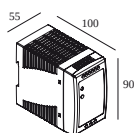

DELTALIGHT

SPL14 - SPY 39 WALLWASH 930 DIM5

27330 9305 B

CONCLUDI CONFIGURAZIONE

Alimentatore per led

apparecchi

apparecchi indica quanti dispositivi possono essere collegati (min -> max) all'alimentatore. I valori prima e dopo il '|' corrispondono rispettivamente alla corrente di pilotaggio minima e massima. I valori tra parentesi si applicano a 110V.

Corrente min. | Corrente max.

300 89 48 100 LED POWER SUPPLY 48V-DC / 100W DIN

10 ☐

Tipo di regolazione: non dimmerabile