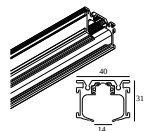

21012 0230 LED POWER SUPPLY 48V-DC / 100W

10

Tipo di regolazione: non dimmerabile

Dimensione del foro (mm): 40

21012 0240 LED POWER SUPPLY 48V-DC / 200W

20

Tipo di regolazione: non dimmerabile

Dimensione del foro (mm): 40

CONFIGURAZIONI COMPATIBILI

SPLITLINE 14 profile

Colori disponibili

27300 0020 SPL14 - PROFILE 2m

27300 0030 SPL14 - PROFILE 3m

Notes:

DELTALIGHT

SPL14 - SPY 39 WALLWASH 930 DIM5