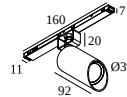

0-85°/355°