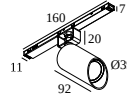

SPL14 - SPY 39 WALLWASH 930 DIM5

27330 9305 B

DISPONIBLE EN
NOIR 27330 9305 B
FLEMISH BRONZE 27330 9305 FBR
FLEMISH GOLD 27330 9305 FG
COULEUR OR 27330 9305 GC
BLANC 27330 9305 W

[Voir sur le site Web](#)

Informations générales

EMPLACEMENT	interieur
INSTALLATION	Systèmes basse tension Monté sur systèmes basse tension
INDICE DE PROTECTION	IP20
POIDS (KG)	0.3
ORIENTATION	0° à 85° inclinable, 355° rotatif
INFORMATIONS	WALLWASH LENS EXCLLED POWER SUPPLY 48V-DC

Informations électriques

ÉLECTRIQUE	48V-DC
CLASSE	III
TYPE DIM	DALI
CLASSE D'ÉNERGIE	E
CERTIFICATS	CB, ENEC

Info Source lumineuse

LIGHTSOURCE NAME	LED
SOURCE DE LUMIÈRE	LED array 5,8W / CRI>90 (R9: 52) / 3000K / 787lm
VALEURS TM-30	rf: 90 / Rg: 99
SDCM	SDCM1
GROUPE DE RISQUE	RG1
LM80	L90B10 > 50000
TECHNIQUES LED (SOURCE LUMINEUSE)	787lm // 5,8W // 135lm/W
TECHNIQUES LED (LUMINAIRE)	431lm // 6,7W // 65lm/W

Références obligatoires

LED POWER SUPPLY 48V-DC

Pour des instructions d'installation détaillées, veuillez consulter le manuel : [27330_XXX5_HAND.pdf](#)