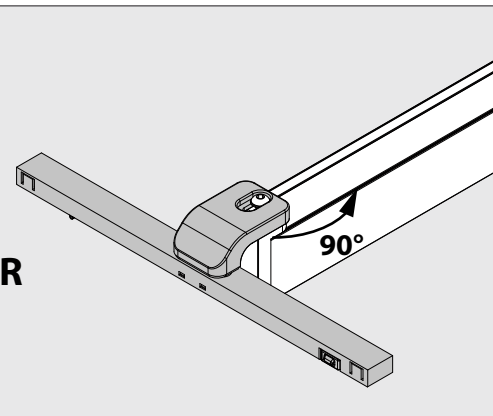

SOLI - LINE 60 UP MDL **A**