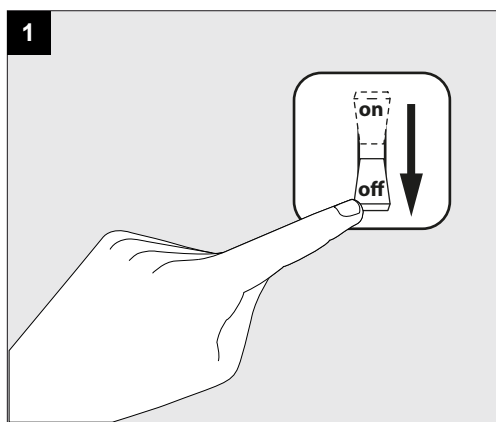

SOLI - LINE 60 UP MDL **A**