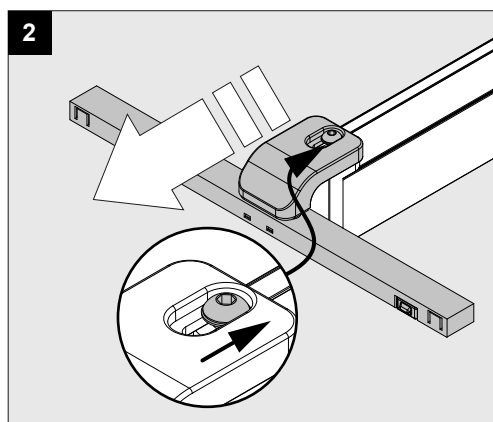

SOLI - LINE 60 UP MDL **A**