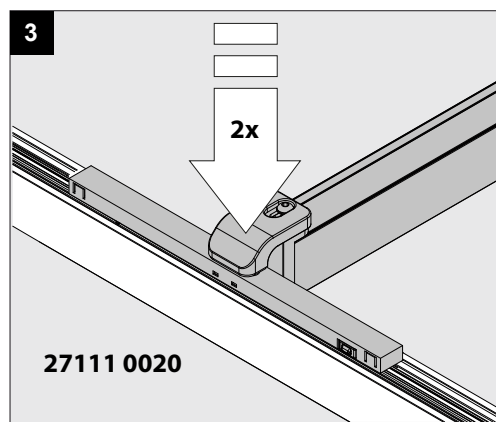

SOLI - LINE 60 UP MDL **A**