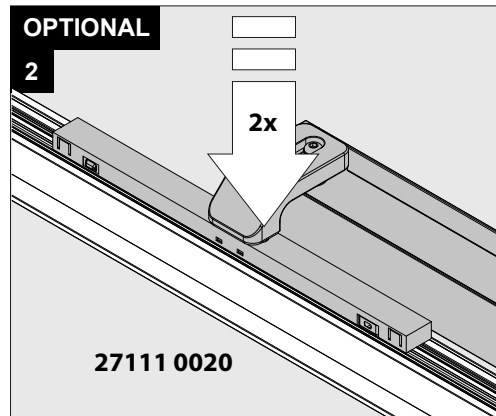

SOLI - LINE 60 UP MDL **A**