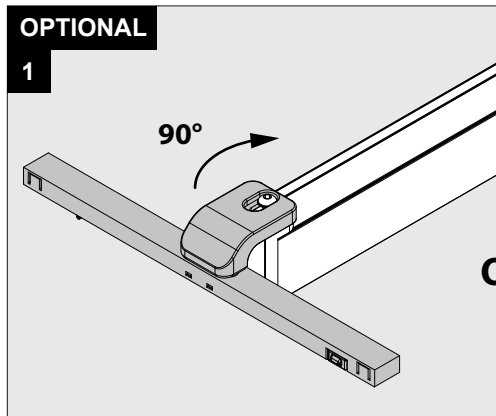

SOLI - LINE 60 UP MDL **A**