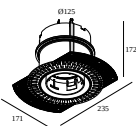

Uitsparingsmaat (mm): 55

Montage kit

15212 2030 MOUNTING KIT SPY 39/52 TRIMLESS O.F.A.

Uitsparingsmaat (mm): 105

DELTALIGHT

SPY 52 TRIMLESS HE 93040

19807 9330 W

Montage kit spanplafond

15212 0080 MOUNTING KIT SPY 39/52 TRIMLESS CSC

15212 0160 MOUNTING KIT SPY 39/52 TRIMLESS WSC

Montage kit - side air + light

29810 0030 MOUNTING KIT SIDE AIR 103

Uitsparingsmaat (mm): 168

Montage kit - top air + light

29810 0230 MOUNTING KIT TOP AIR 103

Uitsparingsmaat (mm): 135

Montage kit - side air only

29810 0100 MOUNTING KIT SIDE AIR ONLY 1

Uitsparingsmaat (mm): 168

Montage kit - top air only

29810 0200 MOUNTING KIT TOP AIR ONLY 1