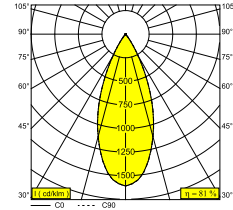

Bekijk op website

Algemene info

LOCATIE	binnen
INSTALLATIE	Plafond Inbouw
ZAAGMAAT/OPENING (MM)	rond - Ø KIT
INBOUWDIEPTE (MM)	80
STOF EN WATERDICHTHEID	IP20
GEWICHT (KG)	0.4
RICHTBAARHEID	0° tot 45° zwenkbaar, 355° roteerbaar
INFO	LENS WFL-40° EXCL.LED POWER SUPPLY 350mA-DC

Elektrische info

KLASSE	III
DIM TYPE	afhankelijk van de te kiezen externe voeding
ENERGIE KLASSE	D

Info lichtbron

LIGHTSOURCE NAME	LED
LICHTBRON	LED array 6W / CRI>90 (R9: 50) / 3000K / 945lm
TM-30-15 WAARDEN	rf: 96 / Rg: 99
SDCM	SDCM2
RISK-GROEP	RG1
LM80	L90B10 > 50000
BEAMANGLE	40°
LED TECHNIEK (LICHTBRON)	945lm // 6W // 157lm/W
LED TECHNIEK (TOESTEL)	735lm // 6,9W // 107lm/W