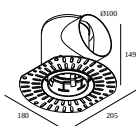

Uitsparingsmaat (mm): 55

Montage kit

15212 2030 MOUNTING KIT SPY 39/52 TRIMLESS O.F.A.

Uitsparingsmaat (mm): 105

DELTALIGHT

SPY 52 TRIMLESS HE 93040

19807 9330 W

Montage kit spanplafond

15212 0080 MOUNTING KIT SPY 39/52 TRIMLESS CSC

15212 0160 MOUNTING KIT SPY 39/52 TRIMLESS WSC

Montage kit - side air + light

29810 0030 MOUNTING KIT SIDE AIR 103

Uitsparingsmaat (mm): 168

Montage kit - top air + light