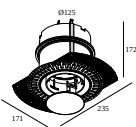

15212 0080 MOUNTING KIT SPY 39/52 TRIMLESS CSC

15212 0160 MOUNTING KIT SPY 39/52 TRIMLESS WSC

Montage kit - side air + light

29810 0030 MOUNTING KIT SIDE AIR 103

Uitsparingsmaat (mm): 168

Montage kit - top air + light

29810 0230 MOUNTING KIT TOP AIR 103

Uitsparingsmaat (mm): 135

Montage kit - side air only

29810 0100 MOUNTING KIT SIDE AIR ONLY 1

Uitsparingsmaat (mm): 168

Montage kit - top air only

29810 0200 MOUNTING KIT TOP AIR ONLY 1

Uitsparingsmaat (mm): 135

DELTALIGHT

SPY 52 TRIMLESS HE 93040

19807 9330 W

Montage kit - no air

29810 0070 MOUNTING KIT NO AIR 103

Uitsparingsmaat (mm): 168

Maak je product af