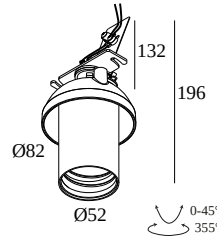

Bekijk op website

Algemene info

LOCATIE	binnen
INSTALLATIE	Plafond Inbouw
ZAAGMAAT/OPENING (MM)	rond - Ø KIT
INBOUWDIEPTE (MM)	80
STOF EN WATERDICHTHEID	IP20
GEWICHT (KG)	0.4
RICHTBAARHEID	0° tot 45° zwenkbaar, 355° roteerbaar
INFO	LENS WFL-40° EXCL.LED POWER SUPPLY 350mA-DC

VERVOLLEDIG UW SPECIFICATIE

Noodunits

21032 0270 B EMERGENCY UNIT 7W / 1h + LED INDICATOR HOLDER B

Uitsparingsmaat (mm): 27

DELTALIGHT

SPY 52 TRIMLESS HE 93040

19807 9330 W

21032 0270 W EMERGENCY UNIT 7W / 1h + LED INDICATOR HOLDER W