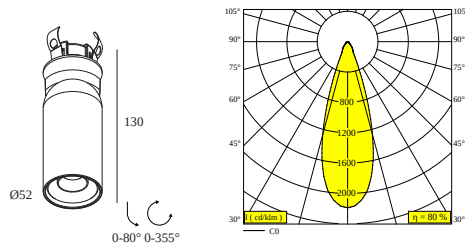

[Zobacz na stronie internetowej](#)

Ogólne informacje

LOKALIZACJA	wewnętrzne
MONTAŻ	Sufit Półwpuszczany
KSZTAŁT/WIELKOŚĆ WYCIĘCIA	okrągłe - 40
GŁĘBOKOŚĆ WPUSZCZENIA (MM)	40
GRUBOŚĆ POWIERZCHNI MONTAŻOWEJ (MM)	12
STOPIEŃ OCHRONY	IP20
WAGA (KG)	0.3

Informacje elektryczne

KLASA	III
TYP ŚCIEMNIACZA	w zależności od rodzaju zewnętrznego źródła zasilania
KLASA ENERGETYCZNA	G

Informacje o źródle światła

LIGHTSOURCE NAME	LED
ŹRÓDŁO ŚWIATŁA	LED 5,6W / CRI>90 (R9: 80) / 2700K / 485lm
SDCM	SDCM3
GRUPA RYZYKA	RG2
BEAMANGLE	30°
TECHNOLOGIA LED (ŹRÓDŁO ŚWIATŁA)	485lm // 5,6W // 86lm/W
TECHNOLOGIA LED (OPRAWA)	388lm // 6,4W // 60lm/W

Wymagania

LED POWER SUPPLY 500mA-DC

Akcesoria

VISOR 52

Aby uzyskać szczegółowe instrukcje instalacji, zapoznaj się z instrukcją : [32812_XXX0_HAND.pdf](#)