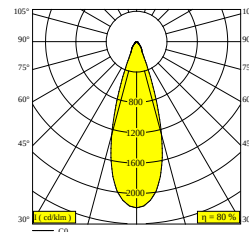

[Bekijk op website](#)

Algemene info

LOCATIE	binnen
INSTALLATIE	Plafond Half inbouw
ZAAGMAAT/OPENING (MM)	rond - 40
INBOUWDIEPTE (MM)	40
DIKTE MONTAGEOPPERVLAK (MM)	12
STOF EN WATERDICHTHEID	IP20
GEWICHT (KG)	0.3

Elektrische info

KLASSE	III
DIM TYPE	afhankelijk van de te kiezen externe voeding
ENERGIE KLASSE	G

Info lichtbron

LIGHTSOURCE NAME	LED
LICHTBRON	LED 5,6W / CRI>90 (R9: 80) / 2700K / 485lm
SMDC	SDCM3
RISK-GROEP	RG2
BEAMANGLE	30°
LED TECHNIEK (LICHTBRON)	485lm // 5,6W // 86lm/W
LED TECHNIEK (TOESTEL)	388lm // 6,4W // 60lm/W

Benodigdheden

LED POWER SUPPLY 500mA-DC

Accessoires

VISOR 52

Voor gedetailleerde montage gegevens, consulteer de handleiding : [32812_XXX0_HAND.pdf](#)