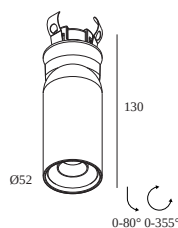

LUNELLE 52 CLIP 92730

32812 9220 BRA

BESCHIKBAAR IN

ALU GEBORSTELD 32812 9220 BRA

GEBORSTELD ANTRACIET 32812 9220 BRAT

GEBORSTELD BRUIN BRONS 32812 9220 BRBB

GEBORSTELD KOPER 32812 9220 BRCU

GEBORSTELD GOUD 32812 9220 BRG

GEBORSTELD OUD BRONS 32812 9220 BROB

 [Bekijk op website](#)

Algemene info

| | |
|------------------------------------|---------------------|
| LOCATIE | binnen |
| INSTALLATIE | Plafond Half inbouw |
| ZAAGMAAT/OPENING (MM) | rond - 40 |
| INBOUWDIEPTE (MM) | 40 |
| DIKTE MONTAGEOPPERVLAK (MM) | 12 |
| STOF EN WATERDICHTHEID | IP20 |
| GEWICHT (KG) | 0.3 |

Elektrische info

| | |
|-----------------------|--|
| KLASSE | III |
| DIM TYPE | afhankelijk van de te kiezen externe voeding |
| ENERGIE KLASSE | G |

Info lichtbron

| | |
|---------------------------------|--|
| LIGHTSOURCE NAME | LED |
| LICHTBRON | LED 5,6W / CRI>90 (R9: 80) / 2700K / 485lm |
| SMDC | SDCM3 |
| RISK-GROEP | RG2 |
| BEAMANGLE | 30° |
| LED TECHNIEK (LICHTBRON) | 485lm // 5,6W // 86lm/W |
| LED TECHNIEK (TOESTEL) | 388lm // 6,4W // 60lm/W |

Uitsparingsmaat (mm): 48

21012 0595 LED POWER SUPPLY 500mA-DC 10W DIM5

1 -> 1

Dimtype: DALI

Uitsparingsmaat (mm): 35

Licht veranderende onderdelen

32810 0010 DC VISOR 52 DC

Notes: