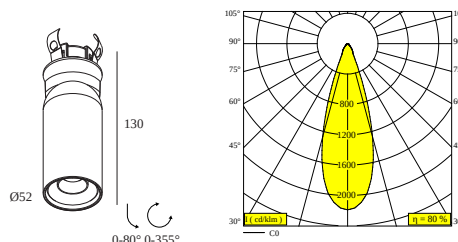

[Visualizza sul sito web](#)

Informazioni generali

AMBIENTE	indoor
IP	Soffitto Semi incasso
DIMENSIONE DEL FORO (MM)	rotondo - 40
PROFONDITÀ DI INCASSO (MM)	40
SPESSORE DELLA SUPERFICIE DI MONTAGGIO (MM)	12
PROTEZIONE DELL'INGRESSO	IP20
PESO (KG)	0.3

Informazioni elettriche

CLASSE DI ISOLAMENTO	III
TIPO DI DIMMERAZIONE	a seconda del tipo di alimentazione esterna
CLASSE ENERGETICA	G

Informazioni sulla Sorgente luminosa

LIGHTSOURCE NAME	LED
SORGENTE LUMINOSA	LED 5,6W / CRI>90 (R9: 80) / 2700K / 485lm
SDMC	SDCM3
GRUPPO DI RISCHIO	RG2
BEAMANGLE	30°
SPECIFICHE TECNICHE (SORGENTE LUMINOSA)	485lm // 5,6W // 86lm/W
SPECIFICHE TECNICHE (APPARECCHIO DI ILLUMINAZIONE)	388lm // 6,4W // 60lm/W