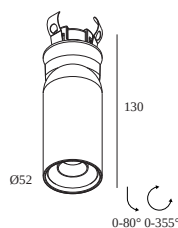

BRONCE VIEJO CEPILLADO 32812 9220 BROB

 [Ver en el sitio web](#)

Información general

UBICACIÓN	interior
INSTALACIÓN	Techo Semiempotrado
FORMA/TAMAÑO DE CORTE (MM)	redondo - 40
PROFUNDIDAD EMPOTRADA (MM)	40
GROSOR DE LA SUPERFICIE DE MONTAJE (MM)	12
PROTECCIÓN DE INGRESO	IP20
PESO (KG)	0.3

Tipo de regulación: 1 a 10 V o DALI o switch de presión

Dimensión de corte (mm): 84

300 90 124 LED POWER SUPPLY MULTI-POWER DIM7

1 -> 3 (2)

Tipo de regulación: 1 a 10 V o switch de presión

Dimensión de corte (mm): 55

Dimensión de corte (mm): 54

21012 0298 LED POWER SUPPLY MULTI POWER 250-900 / 20W DIM8

1 -> 3

Tipo de regulación: con corte de fase

Dimensión de corte (mm): 48

21012 0595 LED POWER SUPPLY 500mA-DC 10W DIM5

1 -> 1

Tipo de regulación: con DALI

Dimensión de corte (mm): 35

Dispositivos de modificación de Luz

32810 0010 DC VISOR 52 DC

Notes: