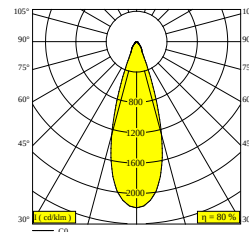

LUNELLE 52 CLIP 92730

32812 9220 BRA

DISPONIBLE EN

ALU CEPILLADO 32812 9220 BRA

ANTRACITA CEPILLADO 32812 9220 BRAT

BRONCE MARRÓN CEPILLADO 32812 9220 BRBB

COBRE CEPILLADO 32812 9220 BRCU

ORO CEPILLADO 32812 9220 BRG

BRONCE VIEJO CEPILLADO 32812 9220 BROB

 [Ver en el sitio web](#)

Información general

UBICACIÓN	interior
INSTALACIÓN	Techo Semiempotrado
FORMA/TAMAÑO DE CORTE (MM)	redondo - 40
PROFUNDIDAD EMPOTRADA (MM)	40
GROSOR DE LA SUPERFICIE DE MONTAJE (MM)	12
PROTECCIÓN DE INGRESO	IP20
PESO (KG)	0.3

Información eléctrica

CLASE	III
TIPO DE ATENUACIÓN	dependiendo del tipo de fuente de alimentación externa
CLASIFICACIÓN ENERGÉTICA	G

Información de la fuente de luz

LIGHTSOURCE NAME	LED
FUENTE DE LUZ	LED 5,6W / CRI>90 (R9: 80) / 2700K / 485lm
SDCM	SDCM3
GRUPO DE RIESGO	RG2
BEAMANGLE	30°
INFORMACIÓN TÉCNICA LED (FUENTE DE LUZ)	485lm // 5,6W // 86lm/W
INFORMACIÓN TÉCNICA LED (LUMINARIA)	388lm // 6,4W // 60lm/W