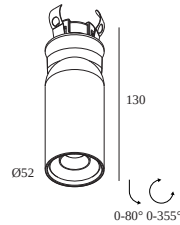

LUNELLE 52 CLIP 92730

32812 9220 BRA

BESCHIKBAAR IN

ALU GEBORSTELD 32812 9220 BRA

GEBORSTELD ANTRACIET 32812 9220 BRAT

GEBORSTELD BRUIN BRONS 32812 9220 BRBB

GEBORSTELD KOPER 32812 9220 BRCU

GEBORSTELD GOUD 32812 9220 BRG

GEBORSTELD OUD BRONS 32812 9220 BROB

 [Bekijk op website](#)

Algemene info

LOCATIE	binnen
INSTALLATIE	Plafond Half inbouw
ZAAGMAAT/OPENING (MM)	rond - 40
INBOUWDIEPTE (MM)	40
DIKTE MONTAGEOPPERVLAK (MM)	12
STOF EN WATERDICHTHEID	IP20
GEWICHT (KG)	0.3

Uitsparingsmaat (mm): 48

21012 0595 LED POWER SUPPLY 500mA-DC 10W DIM5

1 -> 1

Dimtype: DALI

Uitsparingsmaat (mm): 35

Licht veranderende onderdelen

32810 0010 DC VISOR 52 DC

Notes: