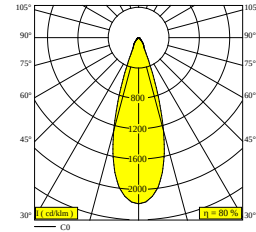

[Bekijk op website](#)

Algemene info

LOCATIE	binnen
INSTALLATIE	Plafond Half inbouw
ZAAGMAAT/OPENING (MM)	rond - 40
INBOUWDIEPTE (MM)	40
DIKTE MONTAGEOPPERVLAK (MM)	12
STOF EN WATERDICHTHEID	IP20
GEWICHT (KG)	0.3

Elektrische info

KLASSE	III
DIM TYPE	afhankelijk van de te kiezen externe voeding
ENERGIE KLASSE	G

Info lichtbron

LIGHTSOURCE NAME	LED
LICHTBRON	LED 5,6W / CRI>90 (R9: 80) / 2700K / 485lm
SDCM	SDCM3
RISK-GROEP	RG2
BEAMANGLE	30°
LED TECHNIEK (LICHTBRON)	485lm // 5,6W // 86lm/W
LED TECHNIEK (TOESTEL)	388lm // 6,4W // 60lm/W

Benodigdheden

LED POWER SUPPLY 500mA-DC

Accessoires

VISOR 52

Voor gedetailleerde montage gegevens, consulteer de handleiding : [32812_XXX0_HAND.pdf](#)