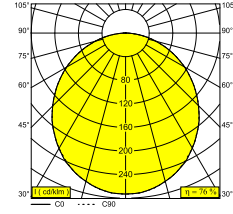

SUPERNOVA FLAT 65 930 DIM5

20631 9305 B

BESCHIKBAAR IN
ZWART 20631 9305 B
WIT 20631 9305 W

 [Bekijk op website](#)

Algemene info

LOCATIE	binnen
INSTALLATIE	Plafond Opbouw, Plafond Gependeld
STOF EN WATERDICHTHEID	IP20
GEWICHT (KG)	9.1
RICHTBAARHEID	niet richtbaar
INFO	INCL.PC SBL INCL.DIMMABLE LED POWER SUPPLY 1400mA

Elektrische info

ELEKTRISCH	220-240V / 0 50-60Hz
KLASSE	I
VOEDING INBEGREPEN	YES
DIM TYPE	DALI
ENERGIE KLASSE	E
CERTIFICATEN	CB, ENEC, LCA, RCM

Info lichtbron

LIGHTSOURCE NAME	LED
LICHTBRON	LED cluster 58,5W / CRI>90 (R9: 68) / 3000K / 7776lm
TM-30 WAARDEN	Rf: 89 / Rg: 97
SMDC	SDCM3
LM80	L70 > 60000
LED TECHNIEK (LICHTBRON)	7776lm // 58,5W // 132lm/W
LED TECHNIEK (TOESTEL)	5928lm // 67,3W // 88lm/W