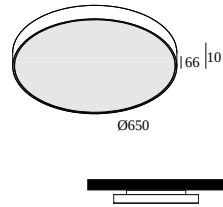

SUPERNOVA FLAT 65 930 DIM5

20631 9305 B

BESCHIKBAAR IN
ZWART 20631 9305 B
WIT 20631 9305 W

 [Bekijk op website](#)

Algemene info

LOCATIE	binnen
INSTALLATIE	Plafond Opbouw, Plafond Gependeld
STOF EN WATERDICHTHEID	IP20
GEWICHT (KG)	9.1
RICHTBAARHEID	niet richtbaar
INFO	INCL.PC SBL INCL.DIMMABLE LED POWER SUPPLY 1400mA