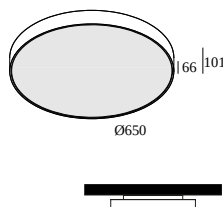

SUPERNOVA FLAT 65 930 DIM5

20631 9305 B

DISPONIBLE EN

NEGRO 20631 9305 B

BLANCO 20631 9305 W

[Ver en el sitio web](#)

Información general

UBICACIÓN	interior
INSTALACIÓN	Techo Al superficie, Techo Suspendido
PROTECCIÓN DE INGRESO	IP20
PESO (KG)	9.1
CAPACIDAD DE AJUSTE	no ajustable
INFORMACIÓN	INCL.PC SBL INCL.DIMMABLE LED POWER SUPPLY 1400mA

LIGHTSOURCE NAME	LED
FUENTE DE LUZ	LED cluster 58,5W / CRI>90 (R9: 68) / 3000K / 7776lm
TM-30-15 VALUES	Rf: 89 / Rg: 97
SDCM	SDCM3
LM80	L70 > 60000
INFORMACIÓN TÉCNICA LED (FUENTE DE LUZ)	7776lm // 58,5W // 132lm/W
INFORMACIÓN TÉCNICA LED (LUMINARIA)	5928lm // 67,3W // 88lm/W