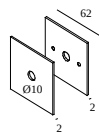

203 99 56 ANO CABLE BASE S ANO

203 99 56 B CABLE BASE S B

203 99 56 W CABLE BASE S W

Plafones

204 00 62 ANO COVERSET R 62 ANO

204 00 62 B COVERSET R 62 B

204 00 62 W COVERSET R 62 W

204 00 90 ANO COVERSET R 90 ANO

204 00 90 B COVERSET R 90 B

204 00 90 W COVERSET R 90 W

DELTALIGHT

SUPERNOVA FLAT 65 930 DIM5

20631 9305 B

204 00 100 ANO COVERSET R 100 ANO

204 00 100 B COVERSET R 100 B

204 00 100 W COVERSET R 100 W

204 62 62 ANO COVERSET S 62 ANO

204 62 62 B COVERSET S 62 B

204 62 62 W COVERSET S 62 W

204 80 80 ANO COVERSET S 80 ANO

204 80 80 B COVERSET S 80 B

204 80 80 W COVERSET S 80 W

204 90 90 ANO COVERSET S 90 ANO