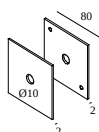

203 99 56 ANO CABLE BASE S ANO

203 99 56 B CABLE BASE S B

203 99 56 W CABLE BASE S W

Plafones

204 00 62 ANO COVERSET R 62 ANO

204 00 62 B COVERSET R 62 B

204 00 62 W COVERSET R 62 W

204 00 90 ANO COVERSET R 90 ANO

204 00 90 B COVERSET R 90 B

204 00 90 W COVERSET R 90 W

DELTALIGHT

SUPERNOVA FLAT 65 930 DIM5

20631 9305 B

204 00 100 ANO COVERSET R 100 ANO

204 00 100 B COVERSET R 100 B

204 00 100 W COVERSET R 100 W

204 62 62 ANO COVERSET S 62 ANO

204 62 62 B COVERSET S 62 B

204 62 62 W COVERSET S 62 W

204 80 80 ANO COVERSET S 80 ANO

204 80 80 B COVERSET S 80 B

204 80 80 W COVERSET S 80 W

204 90 90 ANO COVERSET S 90 ANO