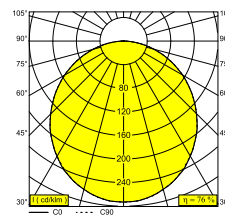

SUPERNOVA FLAT 65 930 DIM5

20631 9305 B

DISPONIBLE EN

NEGRO 20631 9305 B

BLANCO 20631 9305 W

[Ver en el sitio web](#)

Información general

UBICACIÓN	interior
INSTALACIÓN	Techo Al superficie, Techo Suspendido
PROTECCIÓN DE INGRESO	IP20
PESO (KG)	9.1
CAPACIDAD DE AJUSTE	no ajustable
INFORMACIÓN	INCL.PC SBL INCL.DIMMABLE LED POWER SUPPLY 1400mA

LIGHTSOURCE NAME	LED
FUENTE DE LUZ	LED cluster 58,5W / CRI>90 (R9: 68) / 3000K / 7776lm
TM-30-15 VALUES	Rf: 89 / Rg: 97
SDCM	SDCM3
LM80	L70 > 60000
INFORMACIÓN TÉCNICA LED (FUENTE DE LUZ)	7776lm // 58,5W // 132lm/W
INFORMACIÓN TÉCNICA LED (LUMINARIA)	5928lm // 67,3W // 88lm/W