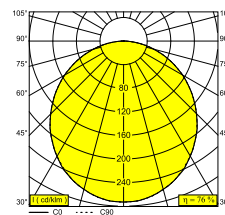

## SUPERNOVA FLAT 65 930 DIM5

20631 9305 B

ERHÄLTlich IN  
**SCHWARZ** 20631 9305 B  
**WEISS** 20631 9305 W

[Auf der Website anzeigen](#)