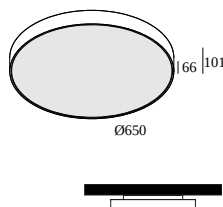

## SUPERNOVA FLAT 65 930 DIM5

20631 9305 B

ERHÄLTlich IN  
**SCHWARZ** 20631 9305 B  
**WEISS** 20631 9305 W

[Auf der Website anzeigen](#)

### Allgemeine Information

<b>ANWENDUNGSBEREICH</b>	innenbereich
<b>INSTALLATION</b>	Decke Aufbau, Decke Pendel
<b>SCHUTZ GEGEN EINDRINGEN</b>	IP20
<b>GEWICHT (KG)</b>	9.1
<b>VERSTELLBARKEIT</b>	nicht verstellbar
<b>INFORMATION</b>	INCL.PC SBL INCL.DIMMABLE LED POWER SUPPLY 1400mA

### elektrische Anschlusssteile

**15225 0360 B** CONNECTION ST B

Ausschnittmaß (mm): 43

**15225 0360 W** CONNECTION ST W

Notes: