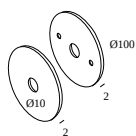

DELTALIGHT

SUPERNOVA FLAT 65 930 DIM5

20631 9305 B

204 00 100 ANO COVERSET R 100 ANO

☐

204 00 100 B COVERSET R 100 B

☐

204 00 100 W COVERSET R 100 W

☐