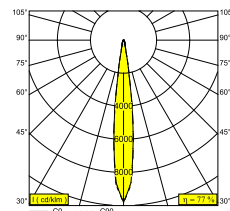

FRAX SB 92714

26000 9210 N

DOSTĘPNE W
FLEMISH BRONZE NA ZEWNĄTRZ 26000 9210 FBRX
ANTRACYT 26000 9210 N
SOSNOWA ZIELEN 26000 9210 PGR

[Zobacz na stronie internetowej](#)

Ogólne informacje	
LOKALIZACJA	zewnątrzne
MONTAŻ	Podłoga Montowane na powierzchni, Ściana Montowane na powierzchni
STOPIEŃ OCHRONY	IP65
OCHRONA PRZED UDERZENIEM MECHANICZNYM	IK06
WAGA (KG)	1.3
MOŻLIWOŚĆ REGULACJI	0° to 120° obrotowe, 360° obrotowy
INFORMACJA	4 x LENS SP-14° INCL.LED POWER SUPPLY 700mA-DC INCL.1 x CABLE H05 RN-F 3 x 1mm ² 2m
Informacje elektryczne	
ELEKTRYCZNY	220-240V / 50-60Hz
KLASA	I
W ZESTAWIE ZASILACZ	YES
TYP ŚCIEMNIACZA	nie ściemniający
KLASA ENERGETYCZNA	F
CERTYFIKATY	CB, ENEC, EPD, RCM
Informacje o źródle światła	
LIGHTSOURCE NAME	LED
ŹRÓDŁO ŚWIATŁA	LED cluster 8W / CRI>90 (R9: 55) / 2700K / 878lm
TM-30 VALUES	Rf: 91 / Rg: 100
SDCM	SDCM3
GRUPA RYZYKA	RG2
LM80	L80 > 150000
BEAMANGLE	14°
TECHNOLOGIA LED (ŹRÓDŁO ŚWIATŁA)	878lm // 8W // 110lm/W
TECHNOLOGIA LED (OPRAWA)	676lm // 9,2W // 73lm/W
Wymagania	
FRAX BRACKET	
FRAX PIN	
FRAX STRAP	
Opcje	
FRAX ANTI VANDAL SCREWS	
Akcesoria	
FRAX S KAP	