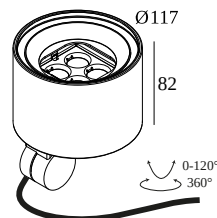

FRAX SB 92714

26000 9210 N

DOSTĘPNE W
FLEMISH BRONZE NA ZEWNĄTRZ 26000 9210 FBRX
ANTRACYT 26000 9210 N
SOSNOWA ZIELEN 26000 9210 PGR

[Zobacz na stronie internetowej](#)

Ogólne informacje	
LOKALIZACJA	zewnątrzne
MONTAŻ	Podłoga Montowane na powierzchni, Ściana Montowane na powierzchni
STOPIEŃ OCHRONY	IP65
OCHRONA PRZED UDERZENIEM MECHANICZNYM	IK06
WAGA (KG)	1.3
MOŻLIWOŚĆ REGULACJI	0° to 120° obrotowe, 360° obrotowy
INFORMACJA	4 x LENS SP-14° INCL.LED POWER SUPPLY 700mA-DC INCL.1 x CABLE H05 RN-F 3 x 1mm ² 2m
Informacje elektryczne	
ELEKTRYCZNY	220-240V / 50-60Hz
KLASA	I
W ZESTAWIE ZASILACZ	YES
TYP ŚCIEMNIACZA	nie ściemniający
KLASA ENERGETYCZNA	F
CERTYFIKATY	CB, ENEC, EPD, RCM
Informacje o źródle światła	
LIGHTSOURCE NAME	LED
ŹRÓDŁO ŚWIATŁA	LED cluster 8W / CRI>90 (R9: 55) / 2700K / 878lm
TM-30 VALUES	Rf: 91 / Rg: 100
SDCM	SDCM3
GRUPA RYZYKA	RG2
LM80	L80 > 150000
BEAMANGLE	14°
TECHNOLOGIA LED (ŹRÓDŁO ŚWIATŁA)	878lm // 8W // 110lm/W
TECHNOLOGIA LED (OPRAWA)	676lm // 9,2W // 73lm/W
Wymagania	
FRAX BRACKET	
FRAX PIN	
FRAX STRAP	
Opcje	
FRAX ANTI VANDAL SCREWS	
Akcesoria	
FRAX S KAP	

DELTALIGHT

FRAX SB 92714

26000 9210 N

Aby uzyskać szczegółowe instrukcje instalacji, zapoznaj się z instrukcją : [26000_XX10_HAND.pdf](#)

ZAKOŃCZ SWOJĄ SPECYFIKACJĘ

Zestawy montażowe oraz osłony dla słupków