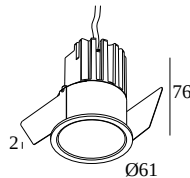

MINI DEEP RINGO II X 92737

19424 9230 W

BESCHIKBAAR IN

ZWART 19424 9230 B

FLEMISH BRONZE VOOR BUITEN 19424 9230 FBRX

ANTRACIET 19424 9230 N

WIT 19424 9230 W