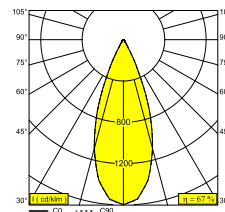

MINI DEEP RINGO II X 92737

19424 9230 W

BESCHIKBAAR IN

ZWART 19424 9230 B

FLEMISH BRONZE VOOR BUITEN 19424 9230 FBRX

ANTRACIET 19424 9230 N

WIT 19424 9230 W

[Bekijk op website](#)

Algemene info

LOCATIE	binnen-buiten
INSTALLATIE	Plafond Inbouw
ZAAGMAAT/OPENING (MM)	rond - 56
INBOUWDIEPTE (MM)	80
DIKTE MONTAGEOPPERVLAK (MM)	min.5
STOF EN WATERDICHTHEID	IP65
GEWICHT (KG)	0.2
RICHTBAARHEID	niet richtbaar
INFO	REFLECTOR WFL-37° EXCL.LED POWER SUPPLY 350-500mA-DC

Elektrische info

KLASSE	III
DIM TYPE	afhankelijk van de te kiezen externe voeding
ENERGIE KLASSE	E
CERTIFICATEN	CB, ENEC, EPD

Info lichtbron

LIGHTSOURCE NAME	LED
LICHTBRON	LED array 5,8-8,6W / CRI>90 (R9: 60) / 2700K / 702-974lm
TM-30-15 WAARDEN	rf: 89 / Rg: 100
SDCM	SDCM1
RISK-GROEP	RG1
LM80	L90B10 > 50000
BEAMANGLE	37°
LED TECHNIEK (LICHTBRON)	974lm // 8,6W // 113lm/W
LED TECHNIEK (TOESTEL)	649lm // 9,9W // 66lm/W

Benodigdheden

LED POWER SUPPLY 350 / 500mA-DC DIM

Voor gedetailleerde montage gegevens, consulteer de handleiding : [19424_XXX0_HAND.pdf](#)