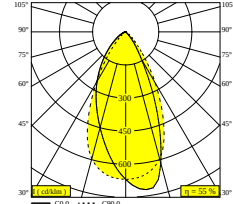

SPL14 - SPY 39 WALLWASH 927 DIM5

27330 9205 W

DOSTĘPNE W

CZARNY 27330 9205 B

FLEMISH BRONZE 27330 9205 FBR

FLEMISH GOLD 27330 9205 FG

ZŁOTO KOLOROWANE 27330 9205 GC

BIAŁY 27330 9205 W