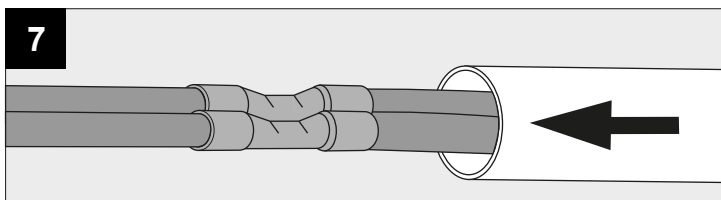

**OBLIX 40**

DEEL  
PARTIE  
TEIL  
PART  
PARTE  
PARTE **A**

**OPTIONS**

- PLATE 7 229 02 07
- PIN 12 229 01 12
- CBOX 216 12 00
- IP68 CONNECTION KIT 216 12 01
- IP68 CONNECTOR 3P 216 12 02

I <sub>o</sub>	
P <sub>o</sub>	
U <sub>o</sub>	100-240V