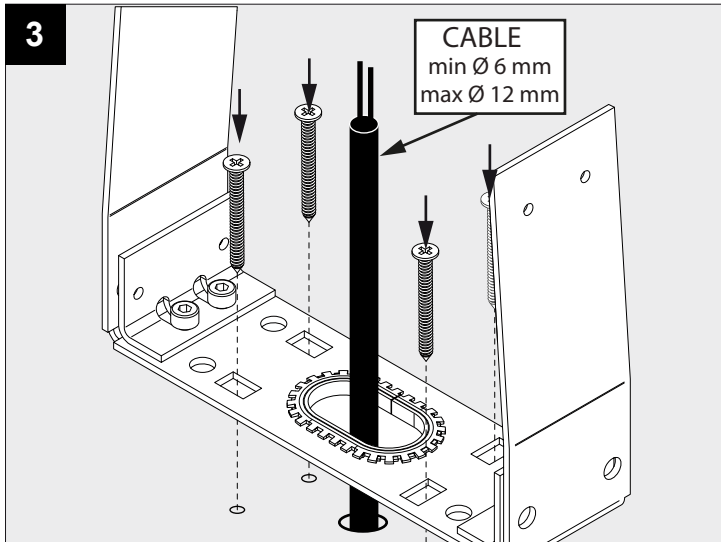

**OBLIX 40**

DEEL  
PARTIE  
TEIL  
PART  
PARTE  
PARTE **A**

**OPTIONS**

- PLATE 7 229 02 07
- PIN 12 229 01 12
- CBOX 216 12 00
- IP68 CONNECTION KIT 216 12 01
- IP68 CONNECTOR 3P 216 12 02

I <sub>o</sub>	
P <sub>o</sub>	
U <sub>o</sub>	100-240V