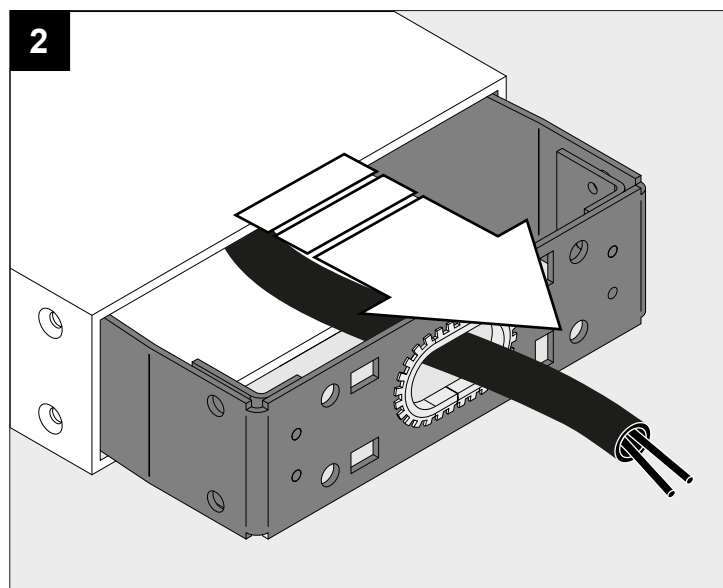

**OBLIX 40**

DEEL  
PARTIE  
TEIL  
PART  
PARTE  
PARTE **A**

**OPTIONS**

- PLATE 7 229 02 07
- PIN 12 229 01 12
- CBOX 216 12 00
- IP68 CONNECTION KIT 216 12 01
- IP68 CONNECTOR 3P 216 12 02

I <sub>o</sub>	
P <sub>o</sub>	
U <sub>o</sub>	100-240V