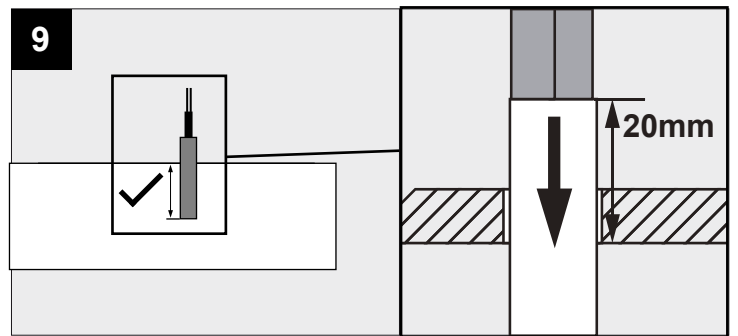

**OBLIX 40**

DEEL  
PARTIE  
TEIL  
PART  
PARTE  
PARTE **A**

**OPTIONS**

- PLATE 7 229 02 07
- PIN 12 229 01 12
- CBOX 216 12 00
- IP68 CONNECTION KIT 216 12 01
- IP68 CONNECTOR 3P 216 12 02

I <sub>o</sub>	
P <sub>o</sub>	
U <sub>o</sub>	100-240V