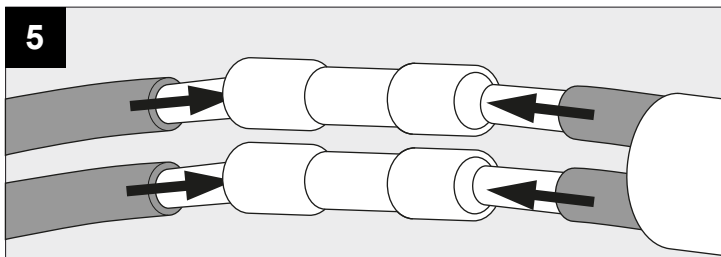

**OBLIX 40**

DEEL  
PARTIE  
TEIL  
PART  
PARTE  
PARTE **A**

**OPTIONS**

- PLATE 7 229 02 07
- PIN 12 229 01 12
- CBOX 216 12 00
- IP68 CONNECTION KIT 216 12 01
- IP68 CONNECTOR 3P 216 12 02

I <sub>o</sub>	
P <sub>o</sub>	
U <sub>o</sub>	100-240V