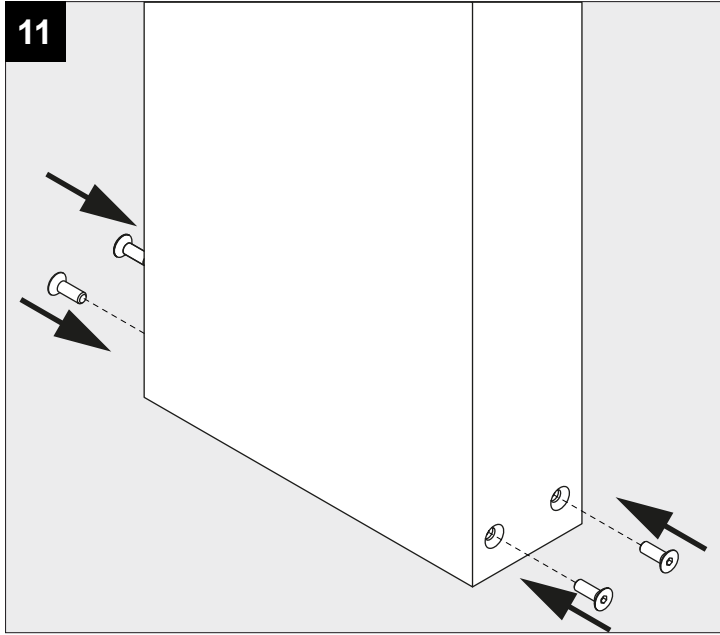

**OBLIX 40**

DEEL  
PARTIE  
TEIL  
PART  
PARTE  
PARTE **A**

**OPTIONS**

- PLATE 7 229 02 07
- PIN 12 229 01 12
- CBOX 216 12 00
- IP68 CONNECTION KIT 216 12 01
- IP68 CONNECTOR 3P 216 12 02

I <sub>o</sub>	
P <sub>o</sub>	
U <sub>o</sub>	100-240V