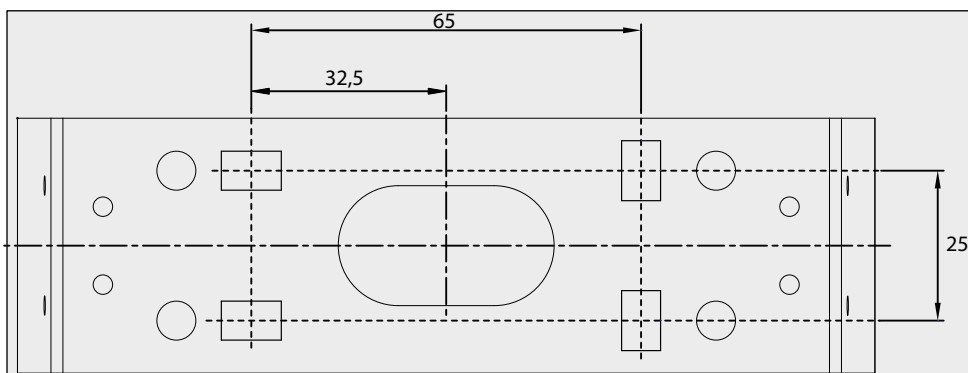

**OBLIX 40**

DEEL  
PARTIE  
TEIL  
PART  
PARTE  
PARTE **A**

**OPTIONS**

- PLATE 7 229 02 07
- PIN 12 229 01 12
- CBOX 216 12 00
- IP68 CONNECTION KIT 216 12 01
- IP68 CONNECTOR 3P 216 12 02

I <sub>o</sub>	
P <sub>o</sub>	
U <sub>o</sub>	100-240V