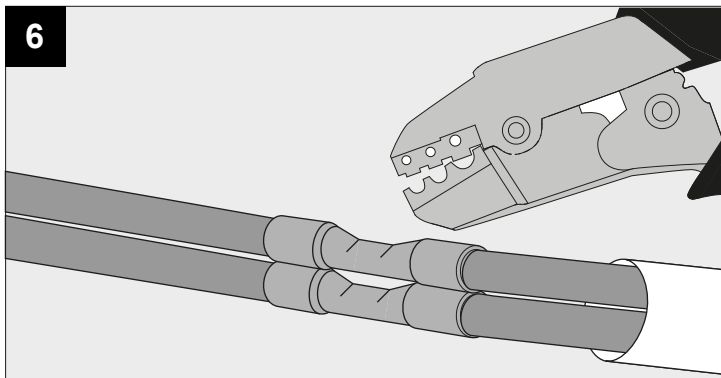

**OBLIX 40**

DEEL  
PARTIE  
TEIL  
PART  
PARTE  
PARTE **A**

**OPTIONS**

- PLATE 7 229 02 07
- PIN 12 229 01 12
- CBOX 216 12 00
- IP68 CONNECTION KIT 216 12 01
- IP68 CONNECTOR 3P 216 12 02

I <sub>o</sub>	
P <sub>o</sub>	
U <sub>o</sub>	100-240V