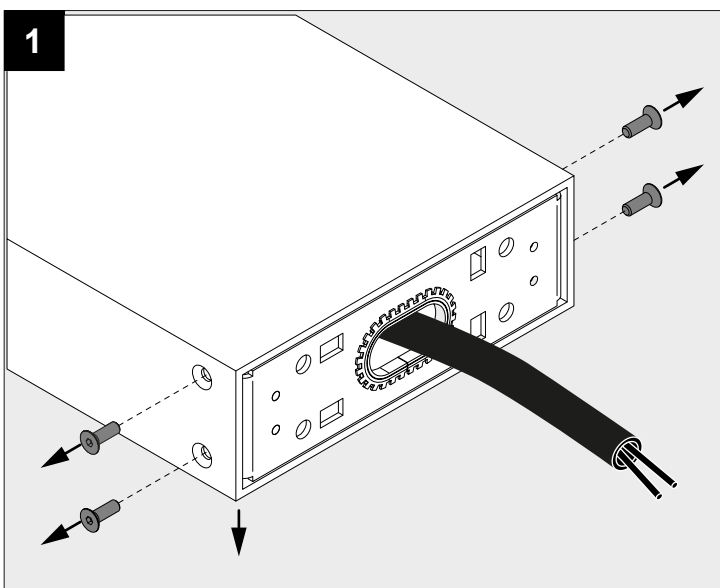

**OBLIX 40**

DEEL  
PARTIE  
TEIL  
PART  
PARTE  
PARTE **A**

**OPTIONS**

- PLATE 7 229 02 07
- PIN 12 229 01 12
- CBOX 216 12 00
- IP68 CONNECTION KIT 216 12 01
- IP68 CONNECTOR 3P 216 12 02

I <sub>o</sub>	
P <sub>o</sub>	
U <sub>o</sub>	100-240V