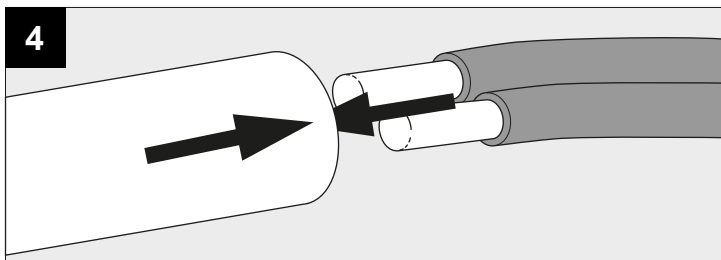

**OBLIX 40**

DEEL  
PARTIE  
TEIL  
PART  
PARTE  
PARTE **A**

**OPTIONS**

- PLATE 7 229 02 07
- PIN 12 229 01 12
- CBOX 216 12 00
- IP68 CONNECTION KIT 216 12 01
- IP68 CONNECTOR 3P 216 12 02

I <sub>o</sub>	
P <sub>o</sub>	
U <sub>o</sub>	100-240V