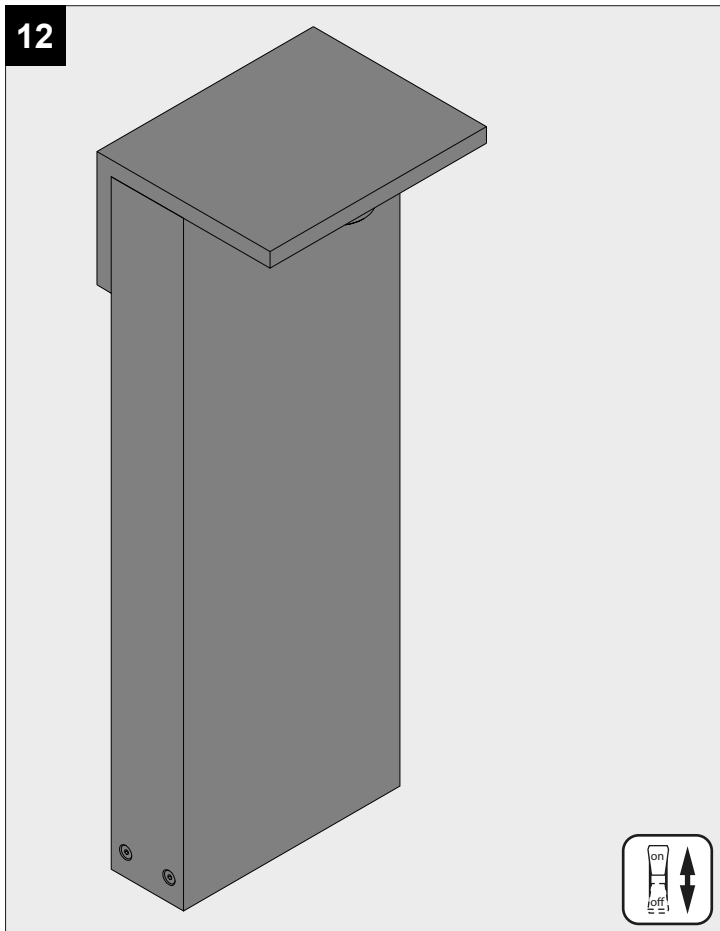

**OBLIX 40**

DEEL  
PARTIE  
TEIL  
PART  
PARTE  
PARTE **A**

**OPTIONS**

- PLATE 7 229 02 07
- PIN 12 229 01 12
- CBOX 216 12 00
- IP68 CONNECTION KIT 216 12 01
- IP68 CONNECTOR 3P 216 12 02

I <sub>o</sub>	
P <sub>o</sub>	
U <sub>o</sub>	100-240V