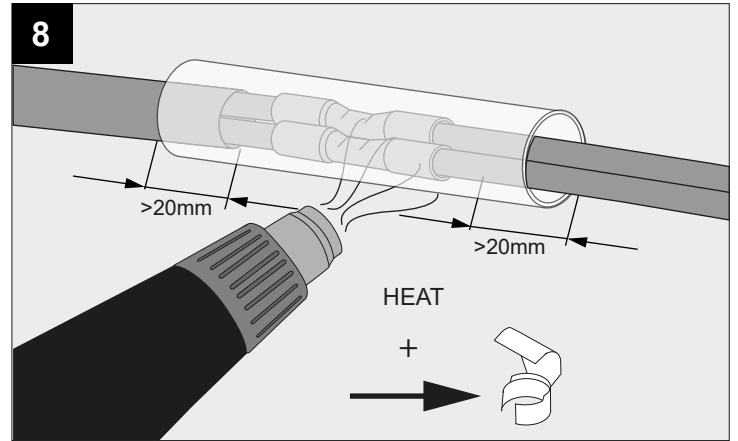

**OBLIX 40**

DEEL  
PARTIE  
TEIL  
PART  
PARTE  
PARTE **A**

**OPTIONS**

- PLATE 7 229 02 07
- PIN 12 229 01 12
- CBOX 216 12 00
- IP68 CONNECTION KIT 216 12 01
- IP68 CONNECTOR 3P 216 12 02

I <sub>o</sub>	
P <sub>o</sub>	
U <sub>o</sub>	100-240V