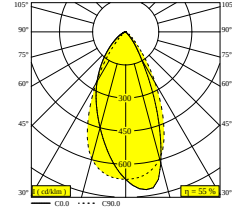

## SPL14 - SPY 39 WALLWASH 927 DIM5

27330 9205 W

BESCHIKBAAR IN  
**ZWART** 27330 9205 B  
**FLEMISH BRONZE** 27330 9205 FBR  
**FLEMISH GOLD** 27330 9205 FG  
**GOUD KLEUR** 27330 9205 GC  
**WIT** 27330 9205 W