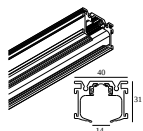

27300 0030 SPL14 - PROFILE 3m

Notes: