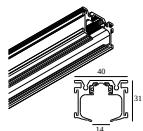

KOMPATYBILNE KOMPOZYTY

SPLITLINE 14 profile

Dostępne kolory

27300 0020 SPL14 - PROFILE 2m