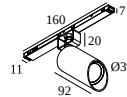

[Visualizza sul sito web](#)