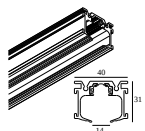

21012 0230 LED POWER SUPPLY 48V-DC / 100W

10

Tipo di regolazione: non dimmerabile

Dimensione del foro (mm): 40

21012 0240 LED POWER SUPPLY 48V-DC / 200W

20

Tipo di regolazione: non dimmerabile

Dimensione del foro (mm): 40

CONFIGURAZIONI COMPATIBILI

SPLITLINE 14 profile

Colori disponibili

27300 0020 SPL14 - PROFILE 2m

27300 0030 SPL14 - PROFILE 3m

Notes:

DELTALIGHT

SPL14 - SPY 39 WALLWASH 927 DIM5