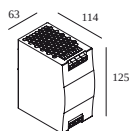

300 89 48 240 LED POWER SUPPLY 48V-DC / 240W DIN

☐

Тип диммирования: не диммированный