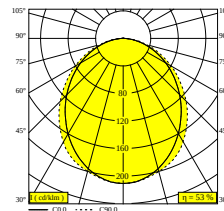

## MIKALINE L298 930

30613 9300 GC

ВАРИАНТЫ ЦВЕТА КОРПУСА

**ЧЕРНЫЙ** 30613 9300 B

**ЗОЛОТО ЦВЕТНОЕ** 30613 9300 GC

[Веб-страница продукта](#)