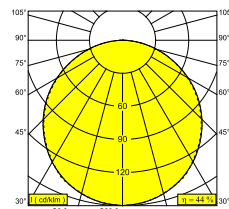

Bekijk op website

Algemene info

LOCATIE	binnen
INSTALLATIE	Plafond Gependeld
STOF EN WATERDICHTHEID	IP20
GEWICHT (KG)	3,4
RICHTBAARHEID	niet richtbaar
INFO	INCL.PC SBL EXCL.LED POWER SUPPLY 1200-1700mA-DC INCL.3 x CABLE SUSPENSION SINGLE AUTO. 3.0m INCL.1 x CABLE 2 x 0.75mm²

Elektrische info

KLASSE	III
DIM TYPE	afhankelijk van de te kiezen externe voeding
ENERGIE KLASSE	E
CERTIFICATEN	CB, ENEC, EPD

Info lichtbron

LIGHTSOURCE NAME	LED
LICHTBRON	LED cluster 51,7-71,4W / CRI>90 (R9: 59) / 2700K / 7128-9460lm
SMD	SDCM3
LM80	L70 > 30000
LED TECHNIEK (LICHTBRON)	9460lm // 71,4W // 132lm/W
LED TECHNIEK (TOESTEL)	4188lm // 82,1W // 51lm/W

Benodigdheden

LED POWER SUPPLY 1200 / 1700mA-DC DIM
SUPERLOOP POWERBOX H 1200mA
SUPERLOOP POWERBOX H 1700mA

Opties

CABLE BASE R / S
COVERSET R 62-90-100 / S 62-80-90
CONNECTION ST / CONNECTION TRIMLESS
SUSPENSION ST / SUSPENSION TRIMLESS

Voor gedetailleerde montage gegevens, consulteer de handleiding : [20575_XXX0_HAND.pdf](#)