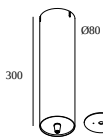

# armaturen geeft aan hoeveel toestellen op de voeding kunnen worden aangesloten (min -> max). De waarden vóór en na de 'l' komen respectievelijk overeen met de minimale en maximale aanstroom. Waarden tussen haakjes zijn van toepassing op 110V.

Min. stroom | Max. stroom

**321 55 312 ED1 B** SUPERLOOP POWERBOX H8 1200mA DIM1 B

1

Dimtype: 1-10V

**321 55 312 ED1 W** SUPERLOOP POWERBOX H8 1200mA DIM1 W

1

**321 55 317 ED1 B** SUPERLOOP POWERBOX H8 1700mA DIM1 B