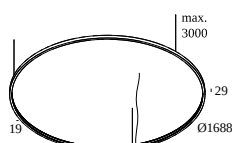

## SUPERLOOP SLIM IN 170 SBL 927

20575 9200 FG

BESCHIKBAAR IN

**ZWART** 20575 9200 B

**FLEMISH BRONZE** 20575 9200 FBR

**FLEMISH GOLD** 20575 9200 FG

**GOUD KLEUR** 20575 9200 GC

**WIT** 20575 9200 W