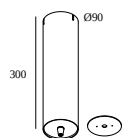

DELTALIGHT

SUPERLOOP SLIM IN 170 SBL 927

20575 9200 FG

20548 0025 B SUPERLOOP POWERBOX H9 1200mA DIM5 B

1 ☐

Dimtype: DALI

20548 0025 W SUPERLOOP POWERBOX H9 1200mA DIM5 W

1 ☐

LED voedingen

armaturen

armaturen geeft aan hoeveel toestellen op de voeding kunnen worden aangesloten (min -> max). De waarden vóór en na de '|' komen respectievelijk overeen met de minimale en maximale aanstroom. Waarden tussen haakjes zijn van toepassing op 110V.

Min. stroom | Max. stroom