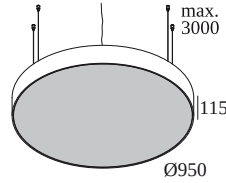

SUPERNOVA LINE 95 TW DOWN-UP DIM5

274 96 09 26 ED5 B

ERHÄLTlich IN

SCHWARZ 274 96 09 26 ED5 B

WEISS 274 96 09 26 ED5 W

[Auf der Website anzeigen](#)

Allgemeine Information

ANWENDUNGSBEREICH	innenbereich
INSTALLATION	Decke Pendel
SCHUTZ GEGEN EINDRINGEN	IP20
GEWICHT (KG)	13
VERSTELLBARKEIT	nicht verstellbar
INFORMATION	INCL.PC SBL INCL.DIMMABLE LED POWER SUPPLY - DALI (DT6) CABLING 2 CIRCUITS 4 DALI CONTROL CHANNELS INCL.4 x CABLE SUSPENSION SINGLE AUTO. 3.0m INCL.1 x CABLE 5 x 0.75mm ²

Optionen

CABLE BASE R / S
COVERSET R 62-90-100 / S 62-80-90
CONNECTION ST / CONNECTION TRIMLESS
SUSPENSION ST / SUSPENSION TRIMLESS

DELTALIGHT

SUPERNOVA LINE 95 TW DOWN-UP DIM5

274 96 09 26 ED5 B

Detaillierte Installationsanweisungen finden Sie in der Montageanleitung : [274_96_09_26_ED5_HAND.pdf](#)

elektrische Anschlusssteile

328 10 03 CONNECTION TRIMLESS O.F.A.

Ausschnittmaß (mm): 62 (CONCRETE: 102)

15225 0360 B CONNECTION ST B

Ausschnittmaß (mm): 43

15225 0360 W CONNECTION ST W

Notes: