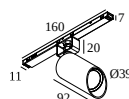

 [Voir sur le site Web](#)

Informations générales

EMPLACEMENT	interieur
INSTALLATION	Systèmes basse tension Monté sur systèmes basse tension
INDICE DE PROTECTION	IP20
POIDS (KG)	0.3
ORIENTATION	0° à 85° inclinable, 355° rotatif
INFORMATIONS	WALLWASH LENS EXCL.LED POWER SUPPLY 48V-DC