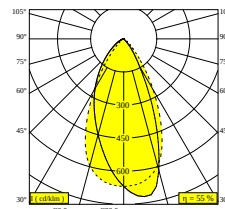

SPL14 - SPY 39 WALLWASH 927 DIM5

27330 9205 FG

DISPONIBLE EN

NOIR 27330 9205 B

FLEMISH BRONZE 27330 9205 FBR

FLEMISH GOLD 27330 9205 FG

COULEUR OR 27330 9205 GC

BLANC 27330 9205 W