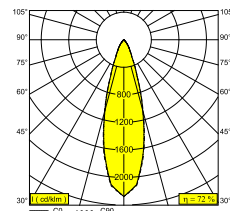

## SPY 90 ON 93030 DIM1

19882 9321 W

BESCHIKBAAR IN

**ZWART** 19882 9321 B

**VOLLEDIG WIT** 19882 9321 FW

**WIT** 19882 9321 W

[Bekijk op website](#)

### Algemene info

<b>LOCATIE</b>	binnen
<b>INSTALLATIE</b>	Plafond Opbouw
<b>STOF EN WATERDICHTHEID</b>	IP20
<b>GEWICHT (KG)</b>	1.1
<b>RICHTBAARHEID</b>	0° tot 90° zwenkbaar, 355° roteerbaar
<b>INFO</b>	REFLECTOR FL-30° INCL.DIMMABLE LED POWER SUPPLY 700mA-DC Optional REFLECTORS 18° & 45° available