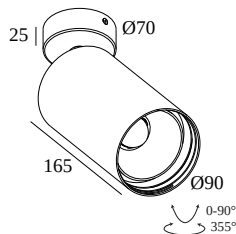

## SPY 90 ON 93030 DIM1

19882 9321 W

BESCHIKBAAR IN

**ZWART** 19882 9321 B

**VOLLEDIG WIT** 19882 9321 FW

**WIT** 19882 9321 W

[Bekijk op website](#)

### Algemene info

<b>LOCATIE</b>	binnen
<b>INSTALLATIE</b>	Plafond Opbouw
<b>STOF EN WATERDICHTHEID</b>	IP20
<b>GEWICHT (KG)</b>	1.1
<b>RICHTBAARHEID</b>	0° tot 90° zwenkbaar, 355° roteerbaar
<b>INFO</b>	REFLECTOR FL-30° INCL.DIMMABLE LED POWER SUPPLY 700mA-DC Optional REFLECTORS 18° & 45° available