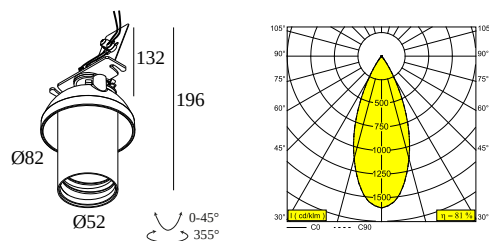

[Zobacz na stronie internetowej](#)

Ogólne informacje

LOKALIZACJA	wewnętrzne
MONTAŻ	Sufit Wbudowane
KSZTAŁT/WIELKOŚĆ WYCIĘCIA	okrągłe - Ø KIT
GŁĘBOKOŚĆ WPUSZCZENIA (MM)	80
STOPIEŃ OCHRONY	IP20
WAGA (KG)	0.4
MOŻLIWOŚĆ REGULACJI	0° to 45° obrotowe, 355° obrotowy
INFORMACJA	LENS WFL-40° EXCL.LED POWER SUPPLY 350mA-DC

Informacje elektryczne

KLASA	III
TYP ŚCIEMNIACZA	w zależności od rodzaju zewnętrznego źródła zasilania
KLASA ENERGETYCZNA	D

Informacje o źródle światła

LIGHTSOURCE NAME	LED
ŹRÓDŁO ŚWIATŁA	LED array 6W / CRI>90 (R9: 50) / 3000K / 945lm
TM-30 VALUES	rf: 96 / Rg: 99
SDCM	SDCM2
GRUPA RYZYKA	RG1
LM80	L90B10 > 50000
BEAMANGLE	40°
TECHNOLOGIA LED (ŹRÓDŁO ŚWIATŁA)	945lm // 6W // 157lm/W
TECHNOLOGIA LED (OPRAWA)	735lm // 6,9W // 107lm/W

Uwagi

High Efficacy : > 100lm/W

Wymagania

SPY 52 TUBE
MOUNTING KIT SPY 39/52 TRIMLESS O.F.A.
MOUNTING KIT AIR 103
LED POWER SUPPLY 350mA-DC DIM (Remote)