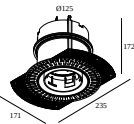

## SPY 52 TRIMLESS HE 93040

19807 9330 B

**15212 0160** MOUNTING KIT SPY 39/52 TRIMLESS WSC

**15212 2030** MOUNTING KIT SPY 39/52 TRIMLESS O.F.A.

Dimensione del foro (mm): 105

### Kit di montaggio - side air + light

**29810 0030** MOUNTING KIT SIDE AIR 103

Dimensione del foro (mm): 168

### Kit di montaggio - top air + light

**29810 0230** MOUNTING KIT TOP AIR 103

Dimensione del foro (mm): 135

### Kit di montaggio - side air only

**29810 0100** MOUNTING KIT SIDE AIR ONLY 1

Dimensione del foro (mm): 168