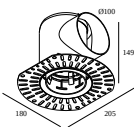

## SPY 52 TRIMLESS HE 93040

19807 9330 B

**15212 0160** MOUNTING KIT SPY 39/52 TRIMLESS WSC

**15212 2030** MOUNTING KIT SPY 39/52 TRIMLESS O.F.A.

Dimensione del foro (mm): 105

### Kit di montaggio - side air + light

**29810 0030** MOUNTING KIT SIDE AIR 103

Dimensione del foro (mm): 168