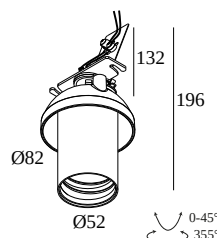

Visualizza sul sito web

Informazioni generali

AMBIENTE	indoor
IP	Soffitto Incasso
DIMENSIONE DEL FORO (MM)	rotondo - Ø KIT
PROFONDITÀ DI INCASSO (MM)	80
PROTEZIONE DELL'INGRESSO	IP20
PESO (KG)	0.4
ORIENTABILITÀ	0° to 45° girevole, 355° rotazione
INFORMAZIONI	LENS WFL-40° EXCL.LED POWER SUPPLY 350mA-DC

Informazioni elettriche

CLASSE DI ISOLAMENTO	III
TIPO DI DIMMERAZIONE	a seconda del tipo di alimentazione esterna
CLASSE ENERGETICA	D

Informazioni sulla Sorgente luminosa

LIGHTSOURCE NAME	LED
SORGENTE LUMINOSA	LED array 6W / CRI>90 (R9: 50) / 3000K / 945lm
TM-30	rf: 96 / Rg: 99
SDMC	SDCM2
GRUPPO DI RISCHIO	RG1
LM80	L90B10 > 50000
BEAMANGLE	40°
SPECIFICHE TECNICHE (SORGENTE LUMINOSA)	945lm // 6W // 157lm/W
SPECIFICHE TECNICHE (APPARECCHIO DI ILLUMINAZIONE)	735lm // 6,9W // 107lm/W

Note

High Efficacy : > 100lm/W

Requisiti

SPY 52 TUBE

MOUNTING KIT SPY 39/52 TRIMLESS O.F.A.

MOUNTING KIT AIR 103

LED POWER SUPPLY 350mA-DC DIM (Remote)