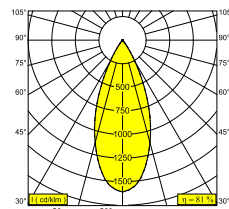

Visualizza sul sito web

Informazioni generali

AMBIENTE	indoor
IP	Soffitto Incasso
DIMENSIONE DEL FORO (MM)	rotondo - Ø KIT
PROFONDITÀ DI INCASSO (MM)	80
PROTEZIONE DELL'INGRESSO	IP20
PESO (KG)	0.4
ORIENTABILITÀ	0° to 45° girevole, 355° rotazione
INFORMAZIONI	LENS WFL-40° EXCL.LED POWER SUPPLY 350mA-DC

Informazioni elettriche

CLASSE DI ISOLAMENTO	III
TIPO DI DIMMERAZIONE	a seconda del tipo di alimentazione esterna
CLASSE ENERGETICA	D

Informazioni sulla Sorgente luminosa

LIGHTSOURCE NAME	LED
SORGENTE LUMINOSA	LED array 6W / CRI>90 (R9: 50) / 3000K / 945lm
TM-30	rf: 96 / Rg: 99
SDMC	SDCM2
GRUPPO DI RISCHIO	RG1
LM80	L90B10 > 50000
BEAMANGLE	40°
SPECIFICHE TECNICHE (SORGENTE LUMINOSA)	945lm // 6W // 157lm/W
SPECIFICHE TECNICHE (APPARECCHIO DI ILLUMINAZIONE)	735lm // 6,9W // 107lm/W

Note

High Efficacy : > 100lm/W

Requisiti

SPY 52 TUBE

MOUNTING KIT SPY 39/52 TRIMLESS O.F.A.

MOUNTING KIT AIR 103

LED POWER SUPPLY 350mA-DC DIM (Remote)