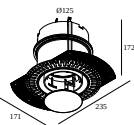

### Kit di montaggio - side air + light

**29810 0030** MOUNTING KIT SIDE AIR 103

Dimensione del foro (mm): 168

### Kit di montaggio - top air + light

**29810 0230** MOUNTING KIT TOP AIR 103

Dimensione del foro (mm): 135

### Kit di montaggio - side air only

**29810 0100** MOUNTING KIT SIDE AIR ONLY 1

Dimensione del foro (mm): 168

### Kit di montaggio - top air only

**29810 0200** MOUNTING KIT TOP AIR ONLY 1

Dimensione del foro (mm): 135