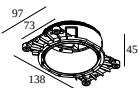

15212 2030 MOUNTING KIT SPY 39/52 TRIMLESS O.F.A.

Dimensione del foro (mm): 105