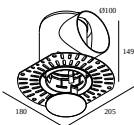

## SPY 52 TRIMLESS HE 93040

19807 9330 B

**15212 0160** MOUNTING KIT SPY 39/52 TRIMLESS WSC

**15212 2030** MOUNTING KIT SPY 39/52 TRIMLESS O.F.A.

Dimensione del foro (mm): 105

### Kit di montaggio - side air + light

**29810 0030** MOUNTING KIT SIDE AIR 103

Dimensione del foro (mm): 168

### Kit di montaggio - top air + light

**29810 0230** MOUNTING KIT TOP AIR 103

Dimensione del foro (mm): 135

### Kit di montaggio - side air only

**29810 0100** MOUNTING KIT SIDE AIR ONLY 1

Dimensione del foro (mm): 168