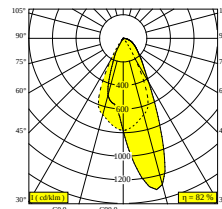

Bekijk op website

Algemene info

LOCATIE	binnen
INSTALLATIE	Plafond Inbouw
ZAAGMAAT/OPENING (MM)	rond - Ø KIT
INBOUWDIEPTE (MM)	165
STOF EN WATERDICHTHEID	IP20
GEWICHT (KG)	0.5
RICHTBAARHEID	niet richtbaar
INFO	REFLECTOR WALLWASH EXCL.LED POWER SUPPLY 350-500mA-DC

Elektrische info

KLASSE	III
DIM TYPE	afhankelijk van de te kiezen externe voeding
ENERGIE KLASSE	E
CERTIFICATEN	CB, ENEC, EPD

Info lichtbron

LIGHTSOURCE NAME	LED
LICHTBRON	LED array 11,3-16,4W / CRI>90 (R9: 60) / 2700K / 1561-2195lm
TM-30-15 WAARDEN	rf: 89 / Rg: 100
SDCM	SDCM1
RISK-GROEP	RG1
LM80	L90B10 > 50000
LED TECHNIEK (LICHTBRON)	2195lm // 16,4W // 134lm/W
LED TECHNIEK (TOESTEL)	1806lm // 18,9W // 96lm/W

Benodigheden

MOUNTING KIT ENTERO ROUND L
LED POWER SUPPLY 350 / 500mA-DC DIM (Remote)

Voor gedetailleerde montage gegevens, consulteer de handleiding : [28477_XXX0_HAND.pdf](#)