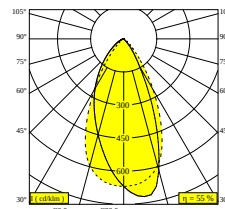

## SL19 - SPY 39 WALLWASH 927 DIM5

27039 9205 B

DISPONIBLE EN

**NOIR** 27039 9205 B

**FLEMISH BRONZE** 27039 9205 FBR

**FLEMISH GOLD** 27039 9205 FG

**COULEUR OR** 27039 9205 GC

**BLANC** 27039 9205 W