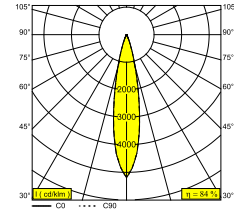

## SPY 52 TRIMLESS HE 93020

19807 9320 W

ВАРИАНТЫ ЦВЕТА КОРПУСА

**ЧЕРНЫЙ** 19807 9320 B

**ФЛАМАНДСКАЯ БРОНЗА** 19807 9320 FBR

**ФЛАМАНДСКОЕ ЗОЛОТО** 19807 9320 FG

**ЗОЛОТО ЦВЕТНОЕ** 19807 9320 GC

**БЕЛЫЙ** 19807 9320 W