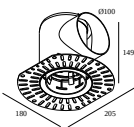

## SPY 52 TRIMLESS HE 93020

19807 9320 W

**15212 0160** MOUNTING KIT SPY 39/52 TRIMLESS WSC

**15212 2030** MOUNTING KIT SPY 39/52 TRIMLESS O.F.A.

Размер монтажного отверстия (mm): 105

### Mounting kits side air + light

**29810 0030** MOUNTING KIT SIDE AIR 103

Размер монтажного отверстия (mm): 168