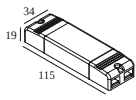

DELTALIGHT

SPY 52 TRIMLESS HE 93020

19807 9320 W

21032 0270 W EMERGENCY UNIT 7W / 1h + LED INDICATOR HOLDER W

Светодиодные источники питания

светильников

светильников указывает, сколько устройств можно подключить (min -> max) к блоку питания. Значения до и после '|' соответствуют минимальному и максимальному рабочему току соответственно. Значения в скобках применимы к 110V.

Мин. ток | Макс. ток

300 90 91 LED POWER SUPPLY 350mA-DC / 15W

2(1)

Тип диммирования: не диммированный

Размер монтажного отверстия (mm): 40