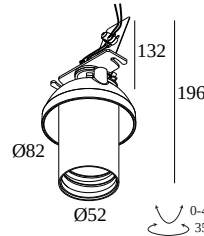

Веб страница продукта

Общая информация

ПРЕДНАЗНАЧЕН ДЛЯ УСТАНОВКИ	внутреннее
МОНТАЖ	ПОТОЛОК ВСТРОЕННЫЙ
РАЗМЕР/ФОРМА МОНТАЖНОГО ОТВЕРСТИЯ(ММ)	круглый - Ø KIT
ГЛУБИНА ВСТРАИВАНИЯ	80
ЗАЩИТА ОТ ПЫЛИ И ВЛАГИ	IP20
ВЕС (КГ)	0.4
РЕГУЛИРУЕМОСТЬ	0° to 45° swiveling, 355° rotatable
ИНФОРМАЦИЯ	LENS FL-20° EXCL.LED POWER SUPPLY 350mA-DC

Электрические характеристики

ЭЛЕКТРИЧЕСКАЯ КЛАССИФИКАЦИЯ	III
УПРАВЛЕНИЕ	Согласно внешнего блока питания
КЛАСС ПОТРЕБЛЕНИЯ ЭНЕРГИИ	D

Характеристики источника света

LIGHTSOURCE NAME	LED
ТИП ИСТОЧНИКА СВЕТА	LED array 6W / CRI>90 (R9: 50) / 3000K / 945lm
ТМ-30 ЗНАЧЕНИЯ	rf: 96 / Rg: 99
SDCM	SDCM2
ГРУППА РИСКА	RG1
LM80	L90B10 > 50000
BEAMANGLE	20°
ХАРАКТЕРИСТИКИ ИСТОЧНИКА	945lm // 6W // 157lm/W
ХАРАКТЕРИСТИКИ СВЕТИЛЬНИКА	765lm // 6,9W // 111lm/W

Примечания

High Efficacy : > 100lm/W

Обязательные комплектующие

SPY 52 TUBE

MOUNTING KIT SPY 39/52 TRIMLESS O.F.A.

MOUNTING KIT AIR 103

LED POWER SUPPLY 350mA-DC DIM (Remote)