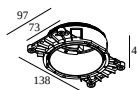

Zestaw montażowy

15212 2030 MOUNTING KIT SPY 39/52 TRIMLESS O.F.A.

Wymiar wycięcia (mm): 105