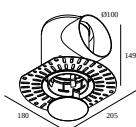

### Zestaw montażowy - side air + light

---

**29810 0030** MOUNTING KIT SIDE AIR 103

Wymiar wycięcia (mm): 168

### Zestaw montażowy - top air + light

---

**29810 0230** MOUNTING KIT TOP AIR 103

Wymiar wycięcia (mm): 135

### Zestaw montażowy - side air only

---

**29810 0100** MOUNTING KIT SIDE AIR ONLY 1

Wymiar wycięcia (mm): 168