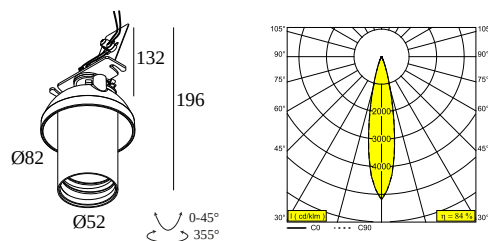

[Zobacz na stronie internetowej](#)

Ogólne informacje

LOKALIZACJA	wewnętrzne
MONTAŻ	Sufit Wbudowane
KSZTAŁT/WIELKOŚĆ WYCIĘCIA	okrągłe - Ø KIT
GŁĘBOKOŚĆ WPUSZCZENIA (MM)	80
STOPIEŃ OCHRONY	IP20
WAGA (KG)	0.4
MOŻLIWOŚĆ REGULACJI	0° to 45° obrotowe, 355° obrotowy
INFORMACJA	LENS FL-20° EXCL.LED POWER SUPPLY 350mA-DC

Informacje elektryczne

KLASA	III
TYP ŚCIEMNIACZA	w zależności od rodzaju zewnętrznego źródła zasilania
KLASA ENERGETYCZNA	D

Informacje o źródle światła

LIGHTSOURCE NAME	LED
ŹRÓDŁO ŚWIATŁA	LED array 6W / CRI>90 (R9: 50) / 3000K / 945lm
TM-30 VALUES	rf: 96 / Rg: 99
SDCM	SDCM2
GRUPA RYZYKA	RG1
LM80	L90B10 > 50000
BEAMANGLE	20°
TECHNOLOGIA LED (ŹRÓDŁO ŚWIATŁA)	945lm // 6W // 157lm/W
TECHNOLOGIA LED (OPRAWA)	765lm // 6,9W // 111lm/W

Uwagi

High Efficacy : > 100lm/W

Wymagania

SPY 52 TUBE

MOUNTING KIT SPY 39/52 TRIMLESS O.F.A.

MOUNTING KIT AIR 103

LED POWER SUPPLY 350mA-DC DIM (Remote)