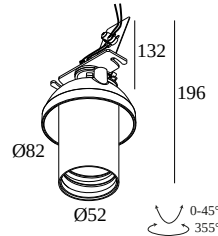

Bekijk op website

Algemene info

LOCATIE	binnen
INSTALLATIE	Plafond Inbouw
ZAAGMAAT/OPENING (MM)	rond - Ø KIT
INBOUWDIEPTE (MM)	80
STOF EN WATERDICHTHEID	IP20
GEWICHT (KG)	0.4
RICHTBAARHEID	0° tot 45° zwenkbaar, 355° roteerbaar
INFO	LENS FL-20° EXCL.LED POWER SUPPLY 350mA-DC

Elektrische info

KLASSE	III
DIM TYPE	afhankelijk van de te kiezen externe voeding
ENERGIE KLASSE	D

Info lichtbron

LIGHTSOURCE NAME	LED
LICHTBRON	LED array 6W / CRI>90 (R9: 50) / 3000K / 945lm
TM-30 WAARDEN	rf: 96 / Rg: 99
SMDC	SDCM2
RISK-GROEP	RG1
LM80	L90B10 > 50000
BEAMANGLE	20°
LED TECHNIEK (LICHTBRON)	945lm // 6W // 157lm/W
LED TECHNIEK (TOESTEL)	765lm // 6,9W // 111lm/W

Opmerkingen

High Efficacy : > 100lm/W

Benodigdheden

SPY 52 TUBE

MOUNTING KIT SPY 39/52 TRIMLESS O.F.A.

MOUNTING KIT AIR 103

LED POWER SUPPLY 350mA-DC DIM (Remote)