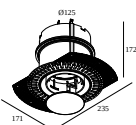

15212 0080 MOUNTING KIT SPY 39/52 TRIMLESS CSC

15212 0160 MOUNTING KIT SPY 39/52 TRIMLESS WSC

Montage kit - side air + light

29810 0030 MOUNTING KIT SIDE AIR 103

Uitsparingsmaat (mm): 168

Montage kit - top air + light

29810 0230 MOUNTING KIT TOP AIR 103

Uitsparingsmaat (mm): 135

Montage kit - side air only

29810 0100 MOUNTING KIT SIDE AIR ONLY 1

Uitsparingsmaat (mm): 168

Montage kit - top air only

29810 0200 MOUNTING KIT TOP AIR ONLY 1

Uitsparingsmaat (mm): 135

DELTALIGHT

SPY 52 TRIMLESS HE 93020

19807 9320 W

Montage kit - no air

29810 0070 MOUNTING KIT NO AIR 103

Uitsparingsmaat (mm): 168

Maak je product af