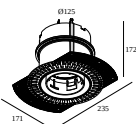

Uitsparingsmaat (mm): 55

Montage kit

15212 2030 MOUNTING KIT SPY 39/52 TRIMLESS O.F.A.

Uitsparingsmaat (mm): 105

DELTALIGHT

SPY 52 TRIMLESS HE 93020

19807 9320 W

Montage kit spanplafond

15212 0080 MOUNTING KIT SPY 39/52 TRIMLESS CSC

15212 0160 MOUNTING KIT SPY 39/52 TRIMLESS WSC

Montage kit - side air + light

29810 0030 MOUNTING KIT SIDE AIR 103

Uitsparingsmaat (mm): 168

Montage kit - top air + light

29810 0230 MOUNTING KIT TOP AIR 103

Uitsparingsmaat (mm): 135

Montage kit - side air only

29810 0100 MOUNTING KIT SIDE AIR ONLY 1

Uitsparingsmaat (mm): 168

Montage kit - top air only

29810 0200 MOUNTING KIT TOP AIR ONLY 1