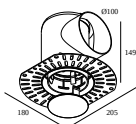

Uitsparingsmaat (mm): 55

Montage kit

15212 2030 MOUNTING KIT SPY 39/52 TRIMLESS O.F.A.

Uitsparingsmaat (mm): 105

DELTALIGHT

SPY 52 TRIMLESS HE 93020

19807 9320 W

Montage kit spanplafond

15212 0080 MOUNTING KIT SPY 39/52 TRIMLESS CSC

15212 0160 MOUNTING KIT SPY 39/52 TRIMLESS WSC

Montage kit - side air + light

29810 0030 MOUNTING KIT SIDE AIR 103

Uitsparingsmaat (mm): 168

Montage kit - top air + light

29810 0230 MOUNTING KIT TOP AIR 103

Uitsparingsmaat (mm): 135

Montage kit - side air only

29810 0100 MOUNTING KIT SIDE AIR ONLY 1

Uitsparingsmaat (mm): 168

Montage kit - top air only

29810 0200 MOUNTING KIT TOP AIR ONLY 1