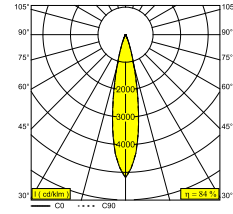

Bekijk op website

Algemene info

LOCATIE	binnen
INSTALLATIE	Plafond Inbouw
ZAAGMAAT/OPENING (MM)	rond - Ø KIT
INBOUWDIEPTE (MM)	80
STOF EN WATERDICHTHEID	IP20
GEWICHT (KG)	0.4
RICHTBAARHEID	0° tot 45° zwenkbaar, 355° roteerbaar
INFO	LENS FL-20° EXCL.LED POWER SUPPLY 350mA-DC

Elektrische info

KLASSE	III
DIM TYPE	afhankelijk van de te kiezen externe voeding
ENERGIE KLASSE	D

Info lichtbron

LIGHTSOURCE NAME	LED
LICHTBRON	LED array 6W / CRI>90 (R9: 50) / 3000K / 945lm
TM-30-15 WAARDEN	rf: 96 / Rg: 99
SDCM	SDCM2
RISK-GROEP	RG1
LM80	L90B10 > 50000
BEAMANGLE	20°
LED TECHNIEK (LICHTBRON)	945lm // 6W // 157lm/W
LED TECHNIEK (TOESTEL)	765lm // 6,9W // 111lm/W