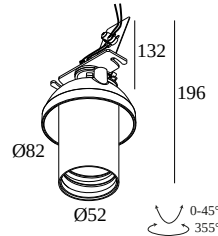

Bekijk op website

Algemene info

LOCATIE	binnen
INSTALLATIE	Plafond Inbouw
ZAAGMAAT/OPENING (MM)	rond - Ø KIT
INBOUWDIEPTE (MM)	80
STOF EN WATERDICHTHEID	IP20
GEWICHT (KG)	0.4
RICHTBAARHEID	0° tot 45° zwenkbaar, 355° roteerbaar
INFO	LENS FL-20° EXCL.LED POWER SUPPLY 350mA-DC

VERVOLLEDIG UW SPECIFICATIE

Noodunits

21032 0270 B EMERGENCY UNIT 7W / 1h + LED INDICATOR HOLDER B

Uitsparingsmaat (mm): 27

DELTALIGHT

SPY 52 TRIMLESS HE 93020

19807 9320 W

21032 0270 W EMERGENCY UNIT 7W / 1h + LED INDICATOR HOLDER W