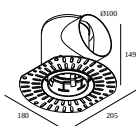

Uitsparingsmaat (mm): 55

Montage kit

15212 2030 MOUNTING KIT SPY 39/52 TRIMLESS O.F.A.

Uitsparingsmaat (mm): 105

DELTALIGHT

SPY 52 TRIMLESS HE 93020

19807 9320 W

Montage kit spanplafond

15212 0080 MOUNTING KIT SPY 39/52 TRIMLESS CSC

15212 0160 MOUNTING KIT SPY 39/52 TRIMLESS WSC

Montage kit - side air + light

29810 0030 MOUNTING KIT SIDE AIR 103

Uitsparingsmaat (mm): 168

Montage kit - top air + light