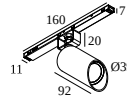

SPL14 - SPY 39 WALLWASH 927 DIM5

27330 9205 FBR

BESCHIKBAAR IN
ZWART 27330 9205 B
FLEMISH BRONZE 27330 9205 FBR
FLEMISH GOLD 27330 9205 FG
GOUD KLEUR 27330 9205 GC
WIT 27330 9205 W

[Bekijk op website](#)

Algemene info

LOCATIE	binnen
INSTALLATIE	Laagspanningssystemen Laagspanningssysteem montage
STOF EN WATERDICHTHEID	IP20
GEWICHT (KG)	0.3
RICHTBAARHEID	0° tot 85° zwenkbaar, 355° roteerbaar
INFO	WALLWASH LENS EXCL.LED POWER SUPPLY 48V-DC

Elektrische info

ELEKTRISCH	48V-DC
KLASSE	III
DIM TYPE	DALI
ENERGIE KLASSE	E
CERTIFICATES	CB, ENEC

Info lichtbron

LIGHTSOURCE NAME	LED
LICHTBRON	LED array 5,8W / CRI>90 (R9: 60) / 2700K / 753lm
TM-30 WAARDEN	rf: 89 / Rg: 100
SMDC	SDCM1
RISK-GROEP	RG1
LM80	L90B10 > 50000
LED TECHNIEK (LICHTBRON)	753lm // 5,8W // 129lm/W
LED TECHNIEK (TOESTEL)	413lm // 6,7W // 62lm/W

Benodigheden

LED POWER SUPPLY 48V-DC

Voor gedetailleerde montage gegevens, consulteer de handleiding : [27330_XXX5_HAND.pdf](#)