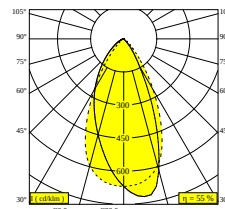

[Visualizza sul sito web](#)

Informazioni generali

AMBIENTE	indoor
IP	Sistemi a bassa tensione Montato su apparecchio di sistema
PROTEZIONE DELL'INGRESSO	IP20
PESO (KG)	0.3
ORIENTABILITÀ	0° to 85° girevole, 355° rotazione
INFORMAZIONI	WALLWASH LENS EXCL.LED POWER SUPPLY 48V-DC

Informazioni elettriche

ELETTRICO	48V-DC
CLASSE DI ISOLAMENTO	III
TIPO DI DIMMERAZIONE	DALI
CLASSE ENERGETICA	E
CERTIFICATI	CB, ENEC

Informazioni sulla Sorgente luminosa

LIGHTSOURCE NAME	LED
SORGENTE LUMINOSA	LED array 5,8W / CRI>90 (R9: 60) / 2700K / 753lm
TM-30	rf: 89 / Rg: 100
SDMC	SDCM1
GRUPPO DI RISCHIO	RG1
LM80	L90B10 > 50000
SPECIFICHE TECNICHE (SORGENTE LUMINOSA)	753lm // 5,8W // 129lm/W
SPECIFICHE TECNICHE (APPARECCHIO DI ILLUMINAZIONE)	413lm // 6,7W // 62lm/W

Requisiti

LED POWER SUPPLY 48V-DC

Per istruzioni di installazione dettagliate, consultare il manuale : [27330_XXX5_HAND.pdf](#)