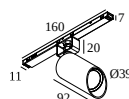

[Visualizza sul sito web](#)