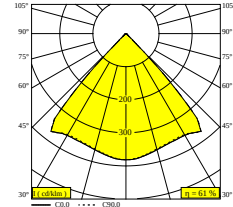

NOCTA RD80 DOWN-UP VWFL 930 DIM5

30114 9305 FBRX

ВАРИАНТЫ ЦВЕТА КОРПУСА

АЛЮМ. СЕРЫЙ 30114 9305 A

ЧЕРНЫЙ 30114 9305 B

ФЛАМАНДСКАЯ БРОНЗА ДЛЯ УЛИЦЫ 30114 9305 FBRX

АНТРАЦИТ 30114 9305 N

БЕЛЫЙ 30114 9305 W