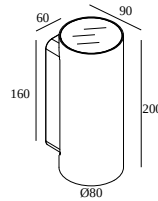

NOCTA RD80 DOWN-UP VWFL 930 DIM5

30114 9305 FBRX

ВАРИАНТЫ ЦВЕТА КОРПУСА

АЛЮМ. СЕРЫЙ 30114 9305 A

ЧЕРНЫЙ 30114 9305 B

ФЛАМАНДСКАЯ БРОНЗА ДЛЯ УЛИЦЫ 30114 9305 FBRX

АНТРАЦИТ 30114 9305 N

БЕЛЫЙ 30114 9305 W

[Веб страница продукта](#)

Общая информация

ПРЕДНАЗНАЧЕН ДЛЯ УСТАНОВКИ	наружное
МОНТАЖ	СТЕНА НАКЛАДНОЙ
ЗАЩИТА ОТ ПЫЛИ И ВЛАГИ	IP65
ЗАЩИТА ОТ МЕХАНИЧЕСКОГО ВОЗДЕЙСТВИЯ	IK06
ВЕС (КГ)	1.4
РЕГУЛИРУЕМОСТЬ	не регулируется
ИНФОРМАЦИЯ	INCL.2 x LENS INCL.DIMMABLE LED POWER SUPPLY 350 mA-DC

Характеристики источника света

LIGHTSOURCE NAME	LED
ТИП ИСТОЧНИКА СВЕТА	2 x (LED array 5,8W / CRI>90 (R9: 52) / 3000K / 734lm)
TM-30 ЗНАЧЕНИЯ	rf: 90 / Rg: 99
SDCM	SDCM1
ГРУППА РИСКА	RG1
LM80	L90B10 > 50000
ХАРАКТЕРИСТИКИ ИСТОЧНИКА	1468lm // 11,6W // 127lm/W
ХАРАКТЕРИСТИКИ СВЕТИЛЬНИКА	896lm // 13,3W // 67lm/W