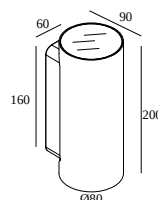

NOCTA RD80 DOWN-UP VWFL 930 DIM5

30114 9305 FBRX

DOSTĘPNE W

ALU SZARY 30114 9305 A

CZARNY 30114 9305 B

FLEMISH BRONZE NA ZEWNĄTRZ 30114 9305 FBRX

ANTRACYT 30114 9305 N

BIAŁY 30114 9305 W

Zobacz na stronie internetowej

Ogólne informacje	
LOKALIZACJA	zewnątrzne
MONTAŻ	Ściana Montowane na powierzchni
STOPIEŃ OCHRONY	IP65
OCHRONA PRZED UDERZENIEM MECHANICZNYM	IK06
WAGA (KG)	1.4
MOŻLIWOŚĆ REGULACJI	bez regulacji
INFORMACJA	INCL.2 x LENS INCL.DIMMABLE LED POWER SUPPLY 350 mA-DC
Informacje elektryczne	
ELEKTRYCZNY	220-240V / 50-60Hz
KLASA	I
W ZESTAWIE ZASILACZ	YES
TYP ŚCIEMNIACZA	ściemniający poprzez DALI
KLASA ENERGETYCZNA	E
CERTYFIKATY	CB, ENEC, EPD, RCM
Informacje o źródle światła	
LIGHTSOURCE NAME	LED
ŹRÓDŁO ŚWIATŁA	2 x (LED array 5,8W / CRI>90 (R9: 52) / 3000K / 734lm)
TM-30 VALUES	rf: 90 / Rg: 99
SDCM	SDCM1
GRUPA RYZYKA	RG1
LM80	L90B10 > 50000
TECHNOLOGIA LED (ŹRÓDŁO ŚWIATŁA)	1468lm // 11,6W // 127lm/W
TECHNOLOGIA LED (OPRAWA)	896lm // 13,3W // 67lm/W