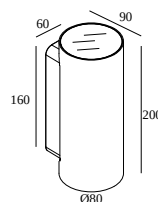

[Visualizza sul sito web](#)