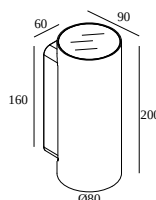

NOCTA RD80 DOWN-UP VWFL 930 DIM5

30114 9305 FBRX

DISPONIBLE EN

ALU GRIS 30114 9305 A

NOIR 30114 9305 B

FLEMISH BRONZE POUR L'EXTÉRIEUR 30114 9305 FBRX

ANTHRACITE 30114 9305 N

BLANC 30114 9305 W

Voir sur le site Web

Informations générales

EMPLACEMENT	exterieur
INSTALLATION	Mur Applique
INDICE DE PROTECTION	IP65
PROTECTION CONTRE L'IMPACT MÉCANIQUE	IK06
POIDS (KG)	1.4
ORIENTATION	non réglable
INFORMATIONS	INCL.2 x LENS INCL.DIMMABLE LED POWER SUPPLY 350 mA-DC