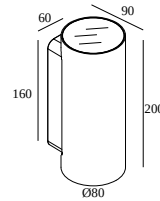

NOCTA RD80 DOWN-UP VWFL 930 DIM5

30114 9305 B

ERHÄLTlich IN

ALU GRAU 30114 9305 A

SCHWARZ 30114 9305 B

FLEMISH BRONZE FÜR DRAUSSEN 30114 9305 FBRX

ANTHRAZIT 30114 9305 N

WEISS 30114 9305 W

[Auf der Website anzeigen](#)

Allgemeine Information

ANWENDUNGSBEREICH	aussenbereich
INSTALLATION	Wand Aufbau
SCHUTZ GEGEN EINDRINGEN	IP65
SCHUTZ GEGEN MECHANISCHE EINWIRKUNGEN	IK06
GEWICHT (KG)	1.4
VERSTELLBARKEIT	nicht verstellbar
INFORMATION	INCL.2 x LENS INCL.DIMMABLE LED POWER SUPPLY 350 mA-DC