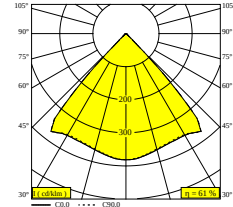

NOCTA RD80 DOWN-UP VWFL 930 DIM5

30114 9305 B

ERHÄLTlich IN

ALU GRAU 30114 9305 A

SCHWARZ 30114 9305 B

FLEMISH BRONZE FÜR DRAUSSEN 30114 9305 FBRX

ANTHRAZIT 30114 9305 N

WEISS 30114 9305 W