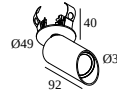

[Веб страница продукта](#)

Общая информация	
ПРЕДНАЗНАЧЕН ДЛЯ УСТАНОВКИ	внутреннее
МОНТАЖ	ПОТОЛОК Полувстраиваемый
РАЗМЕР/ФОРМА МОНТАЖНОГО ОТВЕРСТИЯ(ММ)	круглый - 43
ГЛУБИНА ВСТРАИВАНИЯ	40
ЗАЩИТА ОТ ПЫЛИ И ВЛАГИ	IP20
ВЕС (КГ)	0.3
РЕГУЛИРУЕМОСТЬ	0° to 85° swiveling, 355° rotatable
ИНФОРМАЦИЯ	WALLWASH LENS EXCL.DIMMABLE LED POWER SUPPLY 350mA-DC
Электрические характеристики	
ЭЛЕКТРИЧЕСКАЯ КЛАССИФИКАЦИЯ	III
УПРАВЛЕНИЕ	Согласно внешнего блока питания
КЛАСС ПОТРЕБЛЕНИЯ ЭНЕРГИИ	F
СЕРТИФИКАТЫ	LCA
Характеристики источника света	
LIGHTSOURCE NAME	LED
ТИП ИСТОЧНИКА СВЕТА	LED array 6W / CRI>90 (R9: 50) / 3000K-1800K / 623lm
ТМ-30 ЗНАЧЕНИЯ	rf: 90 / Rg: 99
SDCM	SDCM2
ГРУППА РИСКА	RG1
LM80	L90B10 > 50000
ХАРАКТЕРИСТИКИ ИСТОЧНИКА	623lm // 6W // 105lm/W
ХАРАКТЕРИСТИКИ СВЕТИЛЬНИКА	341lm // 6,9W // 49lm/W
Обязательные комплектующие	
LED POWER SUPPLY 350mA-DC DIM	

Размер монтажного отверстия (mm): 54

21012 0035 LED POWER SUPPLY MULTI POWER DIM5

3

Тип диммирования: диммированный по протоколу DALI

Размер монтажного отверстия (mm): 54

21012 004W LED POWER SUPPLY MULTI-POWER WDL

2

Тип диммирования: диммированный по отсечке фазы

Размер монтажного отверстия (mm): 48

21012 0308 LED POWER SUPPLY 350mA / 7,35W DIM8

1

Тип диммирования: диммированный по отсечке фазы

Размер монтажного отверстия (mm): 40