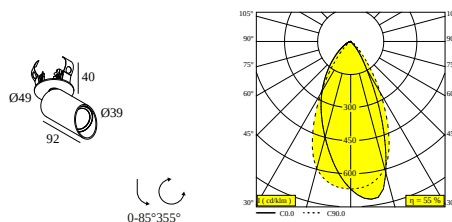

[Zobacz na stronie internetowej](#)

Ogólne informacje

LOKALIZACJA	wewnętrzne
MONTAŻ	Sufit Półwpuszczany
KSZTAŁT/WIELKOŚĆ WYCIĘCIA	okrągłe - 43
GŁĘBOKOŚĆ WPUSZCZENIA (MM)	40
STOPIEŃ OCHRONY	IP20
WAGA (KG)	0.3
MOŻLIWOŚĆ REGULACJI	0° to 85° obrotowe, 355° obrotowy
INFORMACJA	WALLWASH LENS EXCL.DIMMABLE LED POWER SUPPLY 350mA-DC

Wymiar wycięcia (mm): 30

300 48 350 ED5 LED POWER CONVERTER 48V-DC to 350 mA-DC / 15W DIM5

2

Typ ściemniania: ściemniany poprzez DALI

Wymiar wycięcia (mm): 45

300 48 350 MDL LED POWER CONVERTER 48V-DC to 350 mA-DC / 15W MDL