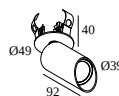

[Bekijk op website](#)

Algemene info

LOCATIE	binnen
INSTALLATIE	Plafond Half inbouw
ZAAGMAAT/OPENING (MM)	rond - 43
INBOUWDIEPTE (MM)	40
STOF EN WATERDICHTHEID	IP20
GEWICHT (KG)	0.3
RICHTBAARHEID	0° tot 85° zwenkbaar, 355° roteerbaar
INFO	WALLWASH LENS EXCL.DIMMABLE LED POWER SUPPLY 350mA-DC