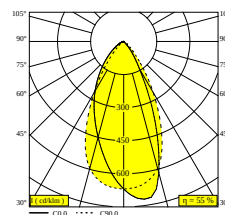

[Bekijk op website](#)

Algemene info

LOCATIE	binnen
INSTALLATIE	Plafond Half inbouw
ZAAGMAAT/OPENING (MM)	rond - 43
INBOUWDIEPTE (MM)	40
STOF EN WATERDICHTHEID	IP20
GEWICHT (KG)	0.3
RICHTBAARHEID	0° tot 85° zwenkbaar, 355° roteerbaar
INFO	WALLWASH LENS EXCL.DIMMABLE LED POWER SUPPLY 350mA-DC