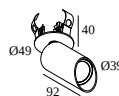

[Voir sur le site Web](#)

Informations générales

EMPLACEMENT	interieur
INSTALLATION	Plafond Semi-encastré
FORME / TAILLE DE DÉCOUPE (MM)	circulaire - 43
PROFONDEUR D'ENCASTREMENT (MM)	40
INDICE DE PROTECTION	IP20
POIDS (KG)	0.3
ORIENTATION	0° à 85° inclinable, 355° rotatif
INFORMATIONS	WALLWASH LENS EXCL.DIMMABLE LED POWER SUPPLY 350mA-DC

Dimension de découpe (mm): 30

300 48 350 ED5 LED POWER CONVERTER 48V-DC to 350 mA-DC / 15W DIM5

2

Type de gradation: DALI

Dimension de découpe (mm): 45

300 48 350 MDL LED POWER CONVERTER 48V-DC to 350 mA-DC / 15W MDL