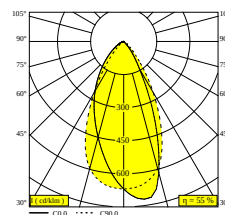

[Voir sur le site Web](#)

Informations générales

EMPLACEMENT	interieur
INSTALLATION	Plafond Semi-encastré
FORME / TAILLE DE DÉCOUPE (MM)	circulaire - 43
PROFONDEUR D'ENCASTREMENT (MM)	40
INDICE DE PROTECTION	IP20
POIDS (KG)	0.3
ORIENTATION	0° à 85° inclinable, 355° rotatif
INFORMATIONS	WALLWASH LENS EXCL.DIMMABLE LED POWER SUPPLY 350mA-DC

Dimension de découpe (mm): 30

300 48 350 ED5 LED POWER CONVERTER 48V-DC to 350 mA-DC / 15W DIM5

2

Type de gradation: DALI

Dimension de découpe (mm): 45

300 48 350 MDL LED POWER CONVERTER 48V-DC to 350 mA-DC / 15W MDL