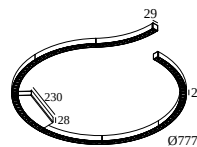

Веб страница продукта