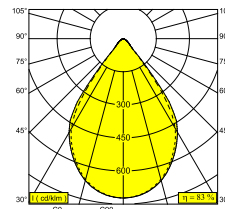

Веб страница продукта

Общая информация

ПРЕДНАЗНАЧЕН ДЛЯ УСТАНОВКИ	внутреннее
МОНТАЖ	ПОТОЛОК НАКЛАДНОЙ, ПОТОЛОК ПОДВЕСНОЙ
ЗАЩИТА ОТ ПЫЛИ И ВЛАГИ	IP20
ВЕС (КГ)	2,4
РЕГУЛИРУЕМОСТЬ	не регулируется
ИНФОРМАЦИЯ	96 x REFLECTOR WFL-71° INCL.DIMMABLE LED POWER SUPPLY 700mA-DC

Электрические характеристики

НОМИНАЛЬНОЕ НАПРЯЖЕНИЕ	220-240V / 50-60Hz
ЭЛЕКТРИЧЕСКАЯ КЛАССИФИКАЦИЯ	I
ВСТРОЕННЫЙ БЛОК ПИТАНИЯ	YES
УПРАВЛЕНИЕ	диммированный по протоколу DALI
КЛАСС ПОТРЕБЛЕНИЯ ЭНЕРГИИ	C
СЕРТИФИКАТЫ	CB, ENEC, RCM

Характеристики источника света

LIGHTSOURCE NAME	LED
ТИП ИСТОЧНИКА СВЕТА	LED cluster 22,9W / CRI>90 (R9: 50) / 3000K / 3504lm
SDCM	SDCM3
LM80	L80 > 60000
BEAMANGLE	71°
ХАРАКТЕРИСТИКИ ИСТОЧНИКА	3504lm // 22,9W // 153lm/W
ХАРАКТЕРИСТИКИ СВЕТИЛЬНИКА	2926lm // 26,3W // 111lm/W

Опции

SUSPENSION SET 31 5x0,75 1,6m

CABLE BASE R / S

COVERSET R 62-90-100 / S 62-80-90

Полная инструкция по монтажу по ссылке : [26819_XXX5_HAND.pdf](#)