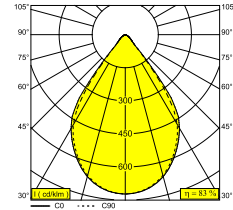

INFORM R2+ DOWN 93048 DIM5

26819 9325 B-B

DOSTĘPNE W

CZARNY-CZARNY 26819 9325 B-B

BLACK-FLEMISH GOLD 26819 9325 B-FG

FLEMISH GOLD-BLACK 26819 9325 FG-B

BIAŁY-CZARNY 26819 9325 W-B

BIAŁY-BIAŁY 26819 9325 W-W