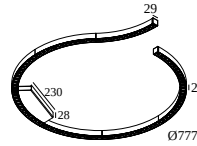

INFORM R2+ DOWN 93048 DIM5

26819 9325 B-B

DOSTĘPNE W

CZARNY-CZARNY 26819 9325 B-B

BLACK-FLEMISH GOLD 26819 9325 B-FG

FLEMISH GOLD-BLACK 26819 9325 FG-B

BIAŁY-CZARNY 26819 9325 W-B

BIAŁY-BIAŁY 26819 9325 W-W

Zobacz na stronie internetowej

Ogólne informacje

LOKALIZACJA	wewnętrzne
MONTAŻ	Sufit Montowane na powierzchni, Sufit Podwieszane
STOPIEŃ OCHRONY	IP20
WAGA (KG)	2,4
MOŻLIWOŚĆ REGULACJI	bez regulacji
INFORMACJA	96 x REFLECTOR WFL-71° INCL.DIMMABLE LED POWER SUPPLY 700mA-DC

204 62 62 W COVERSET S 62 W

204 80 80 ANO COVERSET S 80 ANO

204 80 80 B COVERSET S 80 B

204 80 80 W COVERSET S 80 W

204 90 90 ANO COVERSET S 90 ANO

204 90 90 B COVERSET S 90 B

204 90 90 W COVERSET S 90 W

Części do zwieszenia

15225 0310 B SUSPENSION SET 31 5x0,75 1,6m B

DELTALIGHT

INFORM R2+ DOWN 93048 DIM5

26819 9325 B-B

15225 0310 W SUSPENSION SET 31 5x0,75 1,6m W

Elementy połączenia elektrycznego

15225 0360 B CONNECTION ST B

Wymiar wycięcia (mm): 43