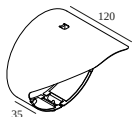

DELTALIGHT

FRAX S 92714 HONEYCOMB

26001 9220 FBRX

CONCLUDI CONFIGURAZIONE

Accessori ottici

26070 0010 N FRAX S KAP N

☐