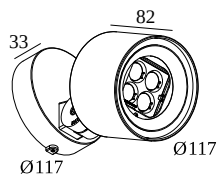

FRAX S 92714 HONEYCOMB

26001 9220 FBRX

DISPONIBILE IN
ALU GRIGIO 26001 9220 A
FLEMISH BRONZE PER ESTERNO 26001 9220 FBRX
ANTRACITE 26001 9220 N

[Visualizza sul sito web](#)

Informazioni generali	
AMBIENTE	outdoor
IP	Pavimento A superfice, Parete A superfice
PROTEZIONE DELL'INGRESSO	IP65
PROTEZIONE CONTRO L'IMPATTO MECCANICO	IK06
PESO (KG)	1.5
ORIENTABILITÀ	0° to 120° girevole, 360° rotazione
INFORMAZIONI	4 x LENS SP-14° INCL.LED POWER SUPPLY 700mA-DC INCL.HONEYCOMB

Informazioni elettriche	
ELETTRICO	220-240V / 50-60Hz
CLASSE DI ISOLAMENTO	I
ALIMENTATORE	YES
TIPO DI DIMMERAZIONE	non dimmerabile
CLASSE ENERGETICA	F
CERTIFICATI	CB, ENEC, EPD, RCM

Informazioni sulla Sorgente luminosa	
LIGHTSOURCE NAME	LED
SORGENTE LUMINOSA	LED cluster 8W / CRI>90 (R9: 50) / 2700K / 878lm
TM-30	Rf: 91 / Rg: 100
SDMC	SDCM3
GRUPPO DI RISCHIO	RG2
LM80	L80 > 150000
BEAMANGLE	14°
SPECIFICHE TECNICHE (SORGENTE LUMINOSA)	878lm // 8W // 110lm/W
SPECIFICHE TECNICHE (APPARECCHIO DI ILLUMINAZIONE)	597lm // 9,2W // 65lm/W

Opzioni	
FRAX ANTI VANDAL SCREWS	

Accessori	
FRAX S KAP	

Per istruzioni di installazione dettagliate, consultare il manuale : [26001_XX20_HAND.pdf](#)