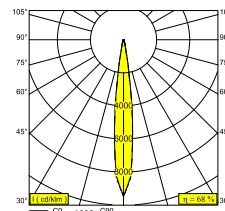

## FRAX S 92714 HONEYCOMB

26001 9220 FBRX

DISPONIBILE IN  
**ALU GRIGIO** 26001 9220 A  
**FLEMISH BRONZE PER ESTERNO** 26001 9220 FBRX  
**ANTRACITE** 26001 9220 N

[Visualizza sul sito web](#)

Informazioni generali	
<b>AMBIENTE</b>	outdoor
<b>IP</b>	Pavimento A superfice, Parete A superfice
<b>PROTEZIONE DELL'INGRESSO</b>	IP65
<b>PROTEZIONE CONTRO L'IMPATTO MECCANICO</b>	IK06
<b>PESO (KG)</b>	1.5
<b>ORIENTABILITÀ</b>	0° to 120° girevole, 360° rotazione
<b>INFORMAZIONI</b>	4 x LENS SP-14° INCL.LED POWER SUPPLY 700mA-DC INCL.HONEYCOMB